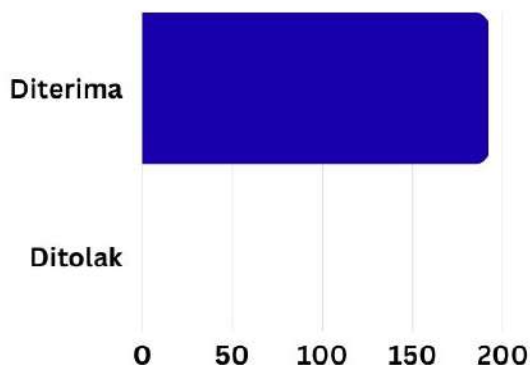

Jumlah Permohonan yang Ditolak