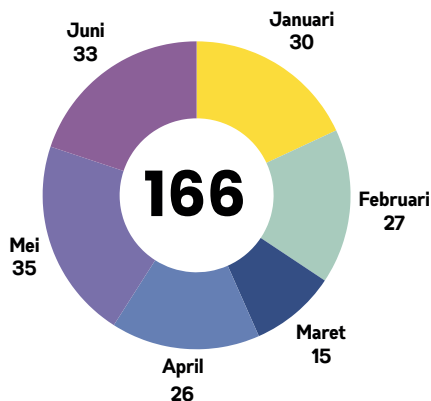

Jumlah Permohonan Informasi Publik