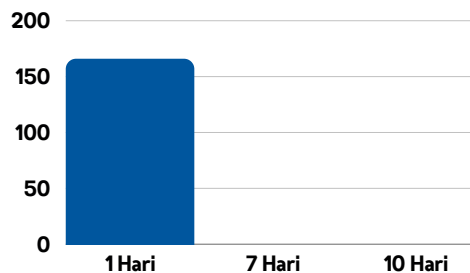

Waktu yang Diperlukan