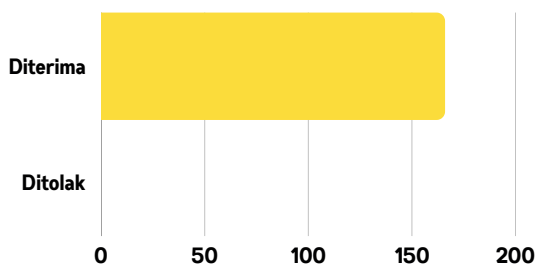

Jumlah Permohonan yang Ditolak