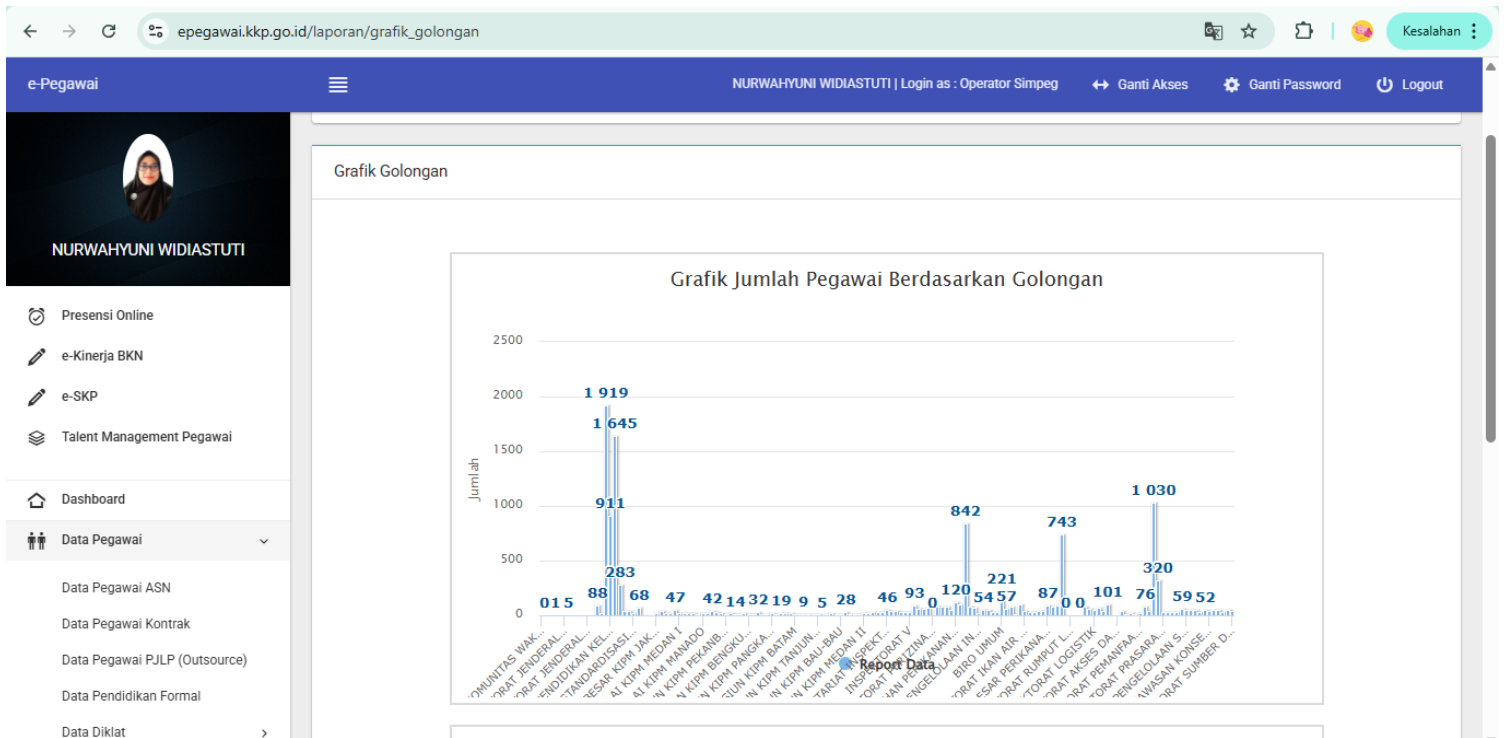

PEGAWAI STASIUN KARANTINA IKAN PENGENDALIAN MUTU DAN KEAMANAN HASIL PERIKANAN PADA TAHUN 2025

NO.	NAMA PEGAWAI	NIP	JABATAN	JENIS KELAMIN	SEBARAN PEGAWAI	PELANGGARAN INTERNAL	KETERANGAN
1	JONISON PETRUS, S.St.Pi	19800612 200502 1 001	KEPALA STASIUN KIPM BIMA	L	STASIUN KIPM BIMA	NIHIL	
2	HERI PURWANTO, S.Sos	19860121 200910 1 001	KEPALA URUSAN UMUM	L	STASIUN KIPM BIMA	NIHIL	
3	NURWAHYUNI WIDIASTUTI, S.Pi	19850408 200903 2 009	ANALIS MUTU HASIL PERIKANAN	P	STASIUN KIPM BIMA	NIHIL	
4	FITRA ADITYAWARMAN, S.St.Pi	19840626 201101 1 014	INSPEKTUR MUTU HASIL PERIKANAN AHLI PERTAMA	L	STASIUN KIPM BIMA	NIHIL	
5	DITA ANTONISA WIELNA, A.Md	19930711 201902 2 006	ASISTEN INSPEKTUR MUTU HASIL PERIKANAN TERAMPIL	P	STASIUN KIPM BIMA	NIHIL	
6	GUFRAH	12855	PETUGAS KEAMANAN	L	STASIUN KIPM BIMA	NIHIL	
7	MASBUN	12852	PETUGAS PENGEMUDI OPERASIONAL	L	STASIUN KIPM BIMA	NIHIL	
8	ADAHAR, S.S.T.Pi	23544	PETUGAS OPERATOR LAYANAN OPERASIONAL	L	STASIUN KIPM BIMA (WILKER LABUAN BAJO)	NIHIL	
9	MASKUR	102809	PETUGAS OPERATOR LAYANAN OPERASIONAL	L	STASIUN KIPM BIMA (WILKER LABUAN BAJO)	NIHIL	
10	MEGA AYU TRESNA, S.AP	102086	PETUGAS ADMINISTRASI	P	STASIUN KIPM BIMA	NIHIL	
11	TRI MARFUAN, SE	102085	PETUGAS ADMINISTRASI	P	STASIUN KIPM BIMA	NIHIL	
12	EDIWAN	106742	PETUGAS KEAMANAN	L	STASIUN KIPM BIMA	NIHIL	

KETERANGAN

: LAKI-LAKI 8 ORANG
 : PEREMPUAN 4 ORANG

BIMA, 04 SEPTEMBER 2025
 MENGETAHUI
 KEPALA STASIUN KIPM BIMA

JONISON PETRUS
 NIP. 19800612 200502 1 001

NURWAHYUNI WIDIASTUTI

- Presensi Online
- e-Kinerja BKN
- e-SKP
- Talent Management Pegawai
- Dashboard
- Data Pegawai
- Data Pegawai ASN
- Data Pegawai Kontrak
- Data Pegawai PJLP (Outsource)
- Data Pendidikan Formal
- Data Diklat