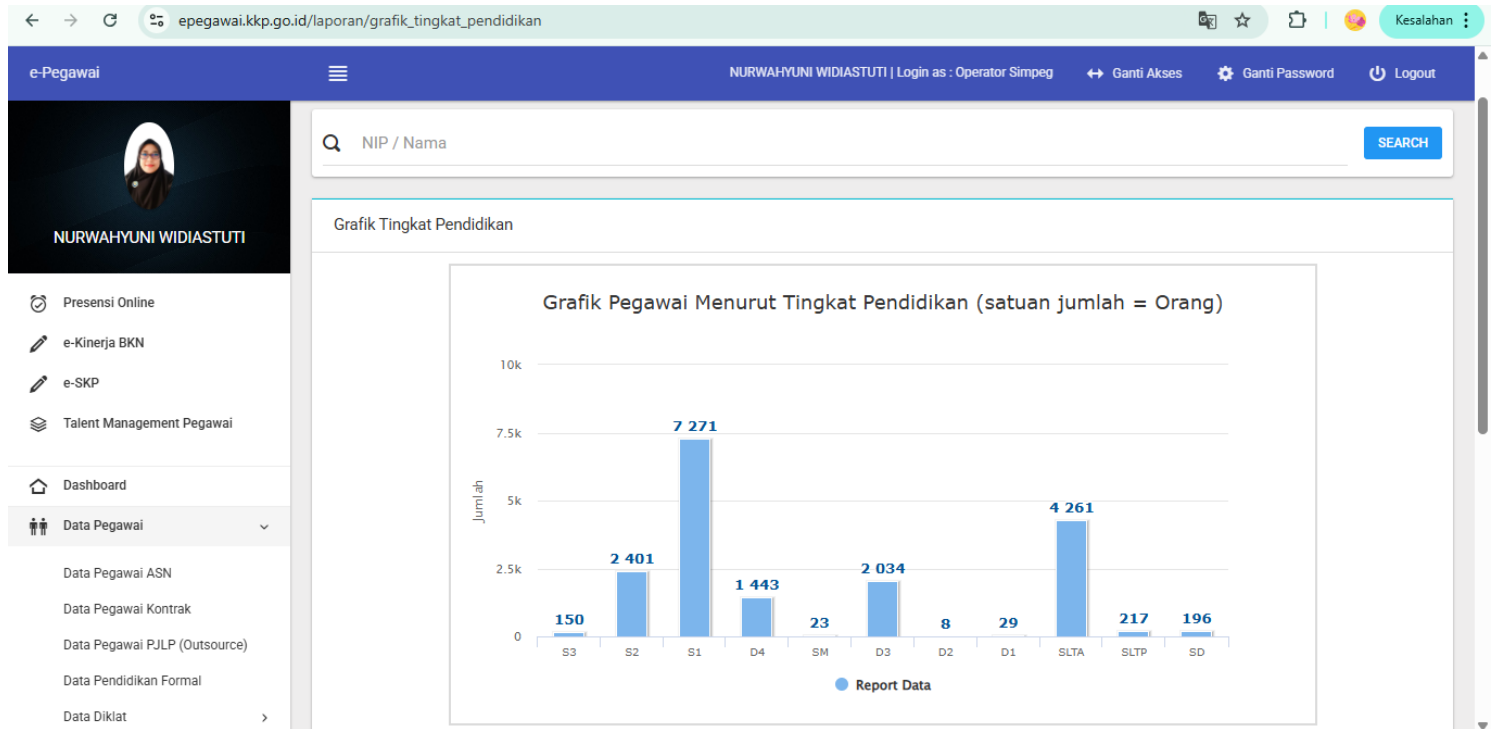

KETERANGAN

: LAKI-LAKI 8 ORANG
 : PEREMPUAN 4 ORANG

BIMA, 04 SEPTEMBER 2025
 MENGETAHUI
 KEPALA STASIUN KIPM BIMA

JONISON PETRUS
 NIP. 19800612 200502 1 001

NURWAHYUNI WIDIASTUTI

- Presensi Online
- e-Kinerja BKN
- e-SKP
- Talent Management Pegawai
- Dashboard
- Data Pegawai
- Data Pegawai ASN
- Data Pegawai Kontrak
- Data Pegawai PJLP (Outsource)
- Data Pendidikan Formal
- Data Diklat