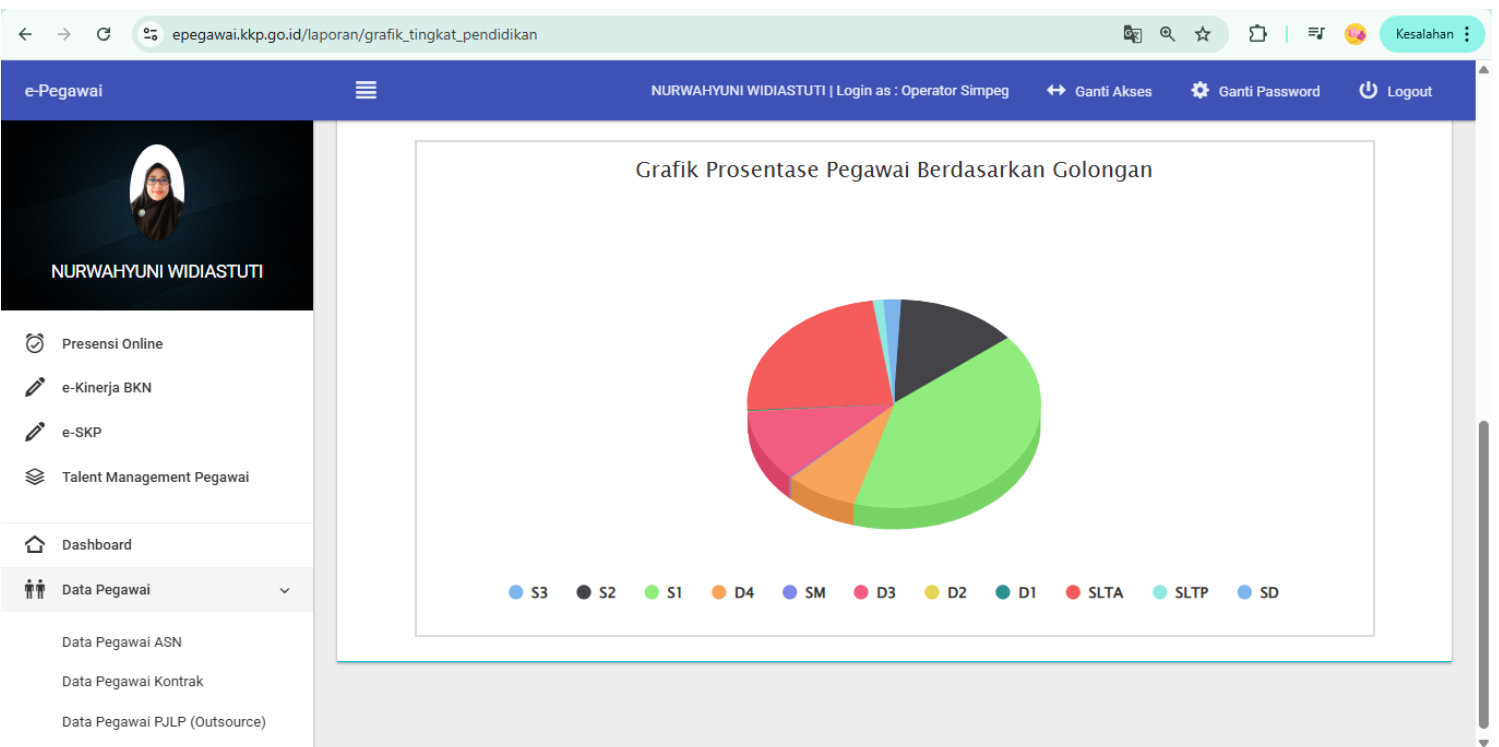

PEGAWAI STASIUN KARANTINA IKAN PENGENDALIAN MUTU DAN KEAMANAN HASIL PERIKANAN PADA TAHUN 2025

NO.	NAMA PEGAWAI	NIP	JABATAN	JENIS KELAMIN	SEBARAN PEGAWAI	PELANGGARAN INTERNAL	KETERANGAN
1	JONISON PETRUS, S.St.Pi	19800612 200502 1 001	KEPALA STASIUN KIPM BIMA	L	STASIUN KIPM BIMA	NIHIL	
2	HERI PURWANTO, S.Sos	19860121 200910 1 001	KEPALA URUSAN UMUM	L	STASIUN KIPM BIMA	NIHIL	
3	NURWAHYUNI WIDIASTUTI, S.Pi	19850408 200903 2 009	ANALIS MUTU HASIL PERIKANAN	P	STASIUN KIPM BIMA	NIHIL	
4	FITRA ADITYAWARMAN, S.St.Pi	19840626 201101 1 014	INSPEKTUR MUTU HASIL PERIKANAN AHLI PERTAMA	L	STASIUN KIPM BIMA	NIHIL	
5	DITA ANTONISA WIELNA, A.Md	19930711 201902 2 006	ASISTEN INSPEKTUR MUTU HASIL PERIKANAN TERAMPIL	P	STASIUN KIPM BIMA	NIHIL	
6	GUFRAH	12855	PETUGAS KEAMANAN	L	STASIUN KIPM BIMA	NIHIL	
7	MASBUN	12852	PETUGAS PENGEMUDI OPERASIONAL	L	STASIUN KIPM BIMA	NIHIL	
8	ADAHAR, S.S.T.Pi	23544	PETUGAS OPERATOR LAYANAN OPERASIONAL	L	STASIUN KIPM BIMA (WILKER LABUAN BAJO)	NIHIL	
9	MASKUR	102809	PETUGAS OPERATOR LAYANAN OPERASIONAL	L	STASIUN KIPM BIMA (WILKER LABUAN BAJO)	NIHIL	
10	MEGA AYU TRESNA, S.AP	102086	PETUGAS ADMINISTRASI	P	STASIUN KIPM BIMA	NIHIL	
11	TRI MARFUAN, SE	102085	PETUGAS ADMINISTRASI	P	STASIUN KIPM BIMA	NIHIL	
12	EDIWAN	106742	PETUGAS KEAMANAN	L	STASIUN KIPM BIMA	NIHIL	

KETERANGAN

: LAKI-LAKI 8 ORANG
 : PEREMPUAN 4 ORANG

BIMA, 04 SEPTEMBER 2025
 MENGETAHUI
 KEPALA STASIUN KIPM BIMA

JONISON PETRUS
 NIP. 19800612 200502 1 001

NURWAHYUNI WIDIASTUTI

- Presensi Online
- e-Kinerja BKN
- e-SKP
- Talent Management Pegawai
- Dashboard
- Data Pegawai
- Data Pegawai ASN
- Data Pegawai Kontrak
- Data Pegawai PJLP (Outsource)
- Data Pendidikan Formal
- Data Diklat