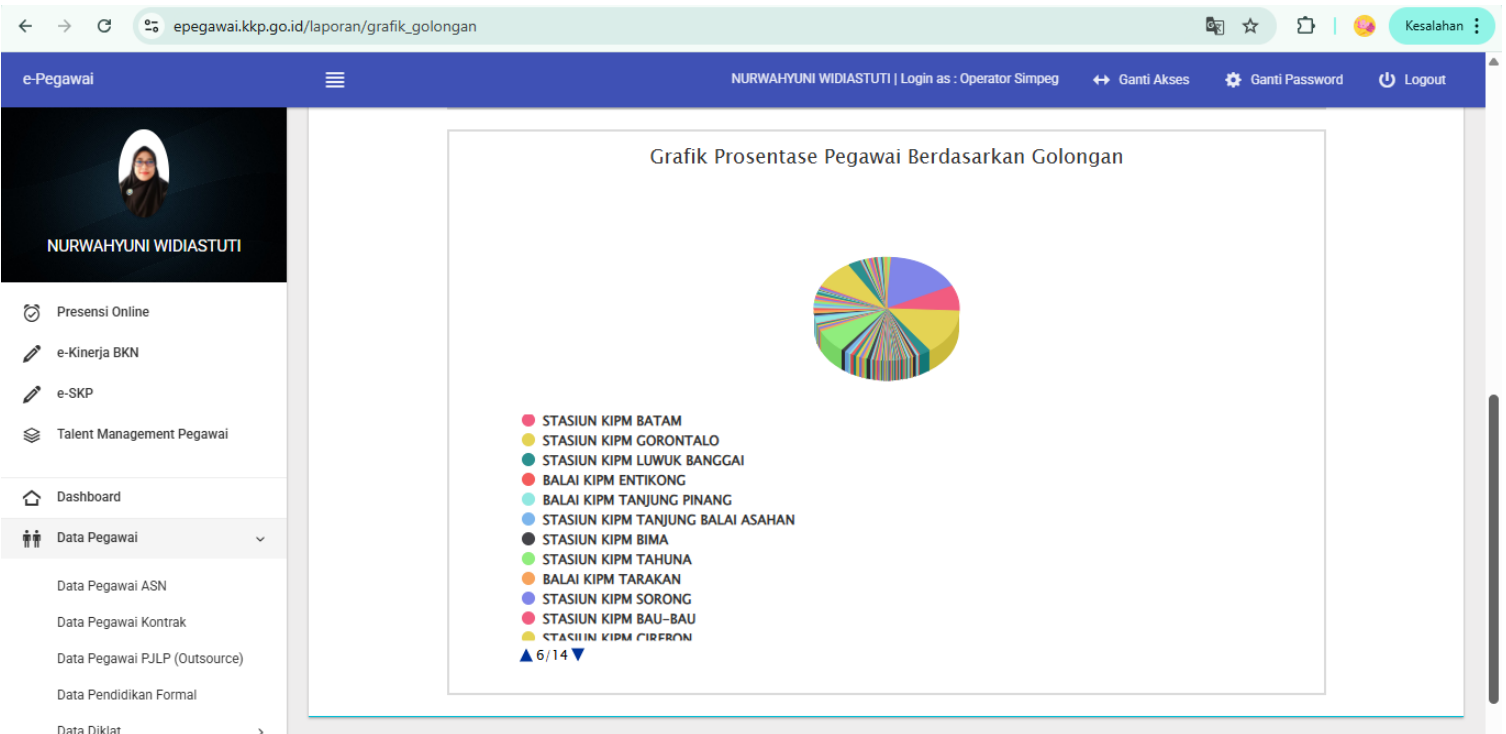

PEGAWAI STASIUN KARANTINA IKAN PENGENDALIAN MUTU DAN KEAMANAN HASIL PERIKANAN PADA TAHUN 2025

NO.	NAMA PEGAWAI	NIP	JABATAN	JENIS KELAMIN	SEBARAN PEGAWAI	PELANGGARAN INTERNAL	KETERANGAN
1	JONISON PETRUS, S.St.Pi	19800612 200502 1 001	KEPALA STASIUN KIPM BIMA	L	STASIUN KIPM BIMA	NIHIL	
2	HERI PURWANTO, S.Sos	19860121 200910 1 001	KEPALA URUSAN UMUM	L	STASIUN KIPM BIMA	NIHIL	
3	NURWAHYUNI WIDIASTUTI, S.Pi	19850408 200903 2 009	ANALIS MUTU HASIL PERIKANAN	P	STASIUN KIPM BIMA	NIHIL	
4	FITRA ADITYAWARMAN, S.St.Pi	19840626 201101 1 014	INSPEKTUR MUTU HASIL PERIKANAN AHLI PERTAMA	L	STASIUN KIPM BIMA	NIHIL	
5	DITA ANTONISA WIELNA, A.Md	19930711 201902 2 006	ASISTEN INSPEKTUR MUTU HASIL PERIKANAN TERAMPIL	P	STASIUN KIPM BIMA	NIHIL	
6	GUFRAH	12855	PETUGAS KEAMANAN	L	STASIUN KIPM BIMA	NIHIL	
7	MASBUN	12852	PETUGAS PENGEMUDI OPERASIONAL	L	STASIUN KIPM BIMA	NIHIL	
8	ADAHAR, S.S.T.Pi	23544	PETUGAS OPERATOR LAYANAN OPERASIONAL	L	STASIUN KIPM BIMA (WILKER LABUAN BAJO)	NIHIL	
9	MASKUR	102809	PETUGAS OPERATOR LAYANAN OPERASIONAL	L	STASIUN KIPM BIMA (WILKER LABUAN BAJO)	NIHIL	
10	MEGA AYU TRESNA, S.AP	102086	PETUGAS ADMINISTRASI	P	STASIUN KIPM BIMA	NIHIL	
11	TRI MARFUAN, SE	102085	PETUGAS ADMINISTRASI	P	STASIUN KIPM BIMA	NIHIL	
12	EDIWAN	106742	PETUGAS KEAMANAN	L	STASIUN KIPM BIMA	NIHIL	

KETERANGAN

: LAKI-LAKI 8 ORANG
 : PEREMPUAN 4 ORANG

BIMA, 04 SEPTEMBER 2025
 MENGETAHUI
 KEPALA STASIUN KIPM BIMA

JONISON PETRUS
 NIP. 19800612 200502 1 001

NURWAHYUNI WIDIASTUTI

- Presensi Online
- e-Kinerja BKN
- e-SKP
- Talent Management Pegawai
- Dashboard
- Data Pegawai
- Data Pegawai ASN
- Data Pegawai Kontrak
- Data Pegawai PJLP (Outsource)
- Data Pendidikan Formal
- Data Diklat