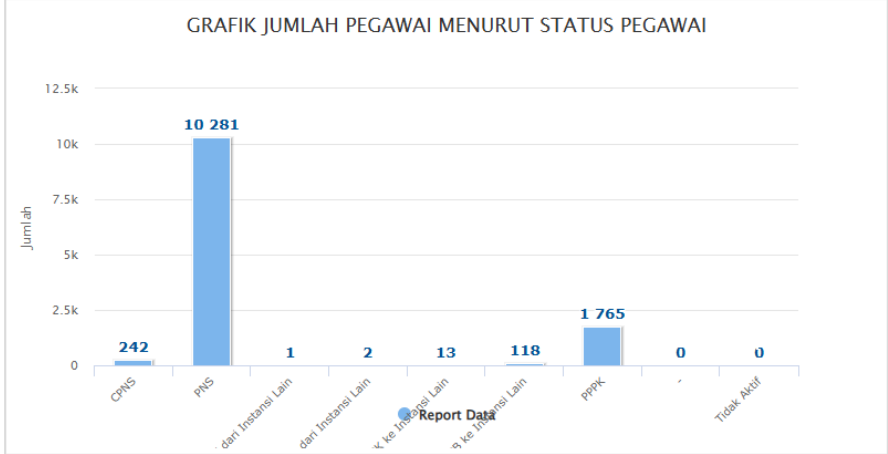

NURWAHYUNI WIDIASTUTI

- Presensi Online
- e-Kinerja BKN
- e-SKP
- Talent Management Pegawai
- Dashboard
- Data Pegawai
- Data Pegawai ASN
- Data Pegawai Kontrak
- Data Pegawai PJLP (Outsource)
- Data Pendidikan Formal
- Data Diklat

Q NIP / Nama SEARCH

Grafik Status Pegawai