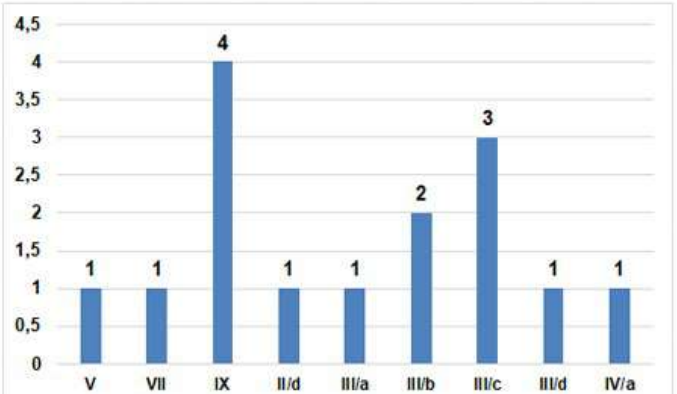

9 (60%)

Perempuan

6 (40%)

1. SEBARAN PEGAWAI BERDASARKAN JABATAN

Jumlah Pegawai (Orang)

Loka Riset Perikanan Tuna memiliki 15 Pegawai Aparatur Sipil Negara

2. SEBARAN PEGAWAI BERDASARKAN JENIS KELAMIN

Laki-laki

9 orang
(60%)

Perempuan

6 orang
(40%)

Komposisi pegawai didominasi oleh laki-laki sebesar 60%.

3. SEBARAN PEGAWAI BERDASARKAN PENDIDIKAN

Mayoritas pegawai berada pada pendidikan S-1 untuk PPPK dan PNS

4. SEBARAN PEGAWAI BERDASARKAN GOLONGAN