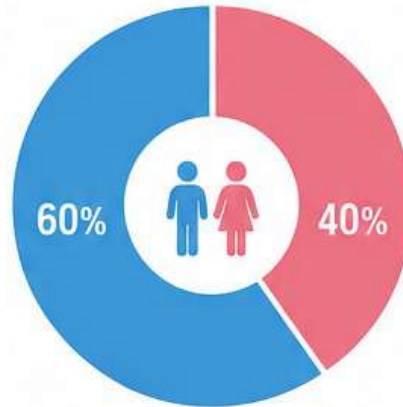

9 (60%)

Perempuan

6 (40%)

1. SEBARAN PEGAWAI BERDASARKAN JABATAN

Jumlah Pegawai (Orang)

Loka Riset Perikanan Tuna memiliki 15 Pegawai Aparatur Sipil Negara

2. SEBARAN PEGAWAI BERDASARKAN JENIS KELAMIN

Laki-laki

9 orang
(60%)

Perempuan

6 orang
(40%)

Komposisi pegawai didominasi oleh laki-laki sebesar 60%.

3. SEBARAN PEGAWAI BERDASARKAN PENDIDIKAN

Mayoritas pegawai berada pada pendidikan S-1 untuk PPPK dan PNS

4. SEBARAN PEGAWAI BERDASARKAN GOLONGAN