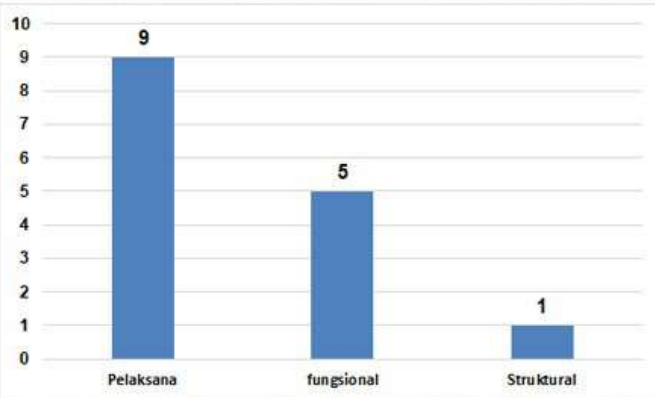

SEBARAN PEGAWAI

Gambaran komposisi dan distribusi pegawai di lingkungan Loka Riset Perikanan Tuna

TAHUN 2025 - 2026

TOTAL PEGAWAI

15
orang

Unit Kerja

LRPT

Laki-laki

9 (60%)

Perempuan

6 (40%)

1. SEBARAN PEGAWAI BERDASARKAN JABATAN

Jumlah Pegawai (Orang)

Loka Riset Perikanan Tuna memiliki 15 Pegawai Aparatur Sipil Negara

2. SEBARAN PEGAWAI BERDASARKAN JENIS KELAMIN

Laki-laki

9 orang
(60%)

Perempuan

6 orang
(40%)

Komposisi pegawai didominasi oleh laki-laki sebesar 60%.

3. SEBARAN PEGAWAI BERDASARKAN PENDIDIKAN

Mayoritas pegawai berada pada pendidikan S-1 untuk PPPK dan PNS

4. SEBARAN PEGAWAI BERDASARKAN GOLONGAN