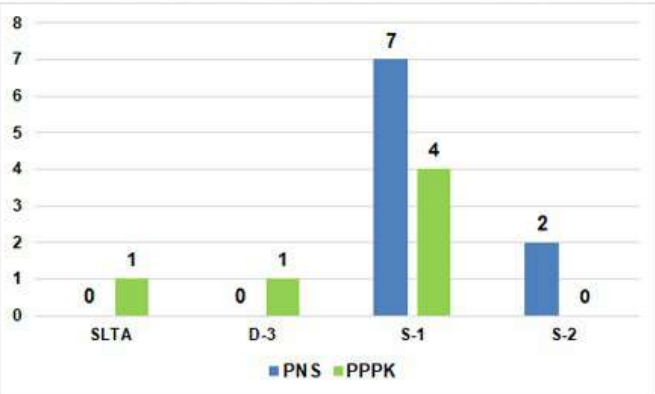

9 (60%)

Perempuan

6 (40%)

1. SEBARAN PEGAWAI BERDASARKAN JABATAN

Jumlah Pegawai (Orang)

Loka Riset Perikanan Tuna memiliki 15 Pegawai Aparatur Sipil Negara

2. SEBARAN PEGAWAI BERDASARKAN JENIS KELAMIN

Laki-laki

9 orang
(60%)

Perempuan

6 orang
(40%)

Komposisi pegawai didominasi oleh laki-laki sebesar 60%.

3. SEBARAN PEGAWAI BERDASARKAN PENDIDIKAN

Mayoritas pegawai berada pada pendidikan S-1 untuk PPPK dan PNS

4. SEBARAN PEGAWAI BERDASARKAN GOLONGAN

Pegawai didominasi oleh Golongan III/c untuk PNS Golongan IX untuk PPPK

RINGKASAN

- ✓ Total pegawai sebanyak 15 orang di unit kerja Loka Riset Perikanan Tuna
- ✓ Komposisi pegawai laki-laki lebih banyak (60%) dibanding perempuan (40%).
- ✓ Mayoritas pegawai berada pada pendidikan S-1
- ✓ Sebagian besar pegawai termasuk dalam Golongan III.
- ✓ Tidak terdapat pelanggaran internal selama Tahun 2025-2026.