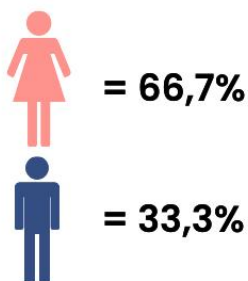

KEMENTERIAN
KELAUTAN DAN
PERIKANAN

PPID BALAI RISET PERIKANAN LAUT

TRIWULAN II TAHUN 2024

RESPONDEN

PEKERJAAN

Korporasi	:	80%
Lainnya	:	20%

Umur

25 s/d 45 Tahun	90%
46 /sd 60 Tahun	10%

JENIS LAYANAN

PERMOHONAN INFORMASI
DAN DOKUMENTASI

PENDIDIKAN TERAKHIR

D1 - D3	:	80%
S3	:	22,2%
S2	:	44,4 %