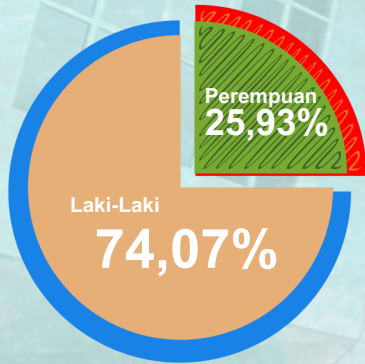

## PEGAWAI SUPM WAIHERU AMBON TAHUN 2024

Kondisi data per Desember 2024

**54** Orang

### BERDASARKAN JENIS KELAMIN

Laki-Laki  
**40 Orang**

Perempuan  
**14 Orang**