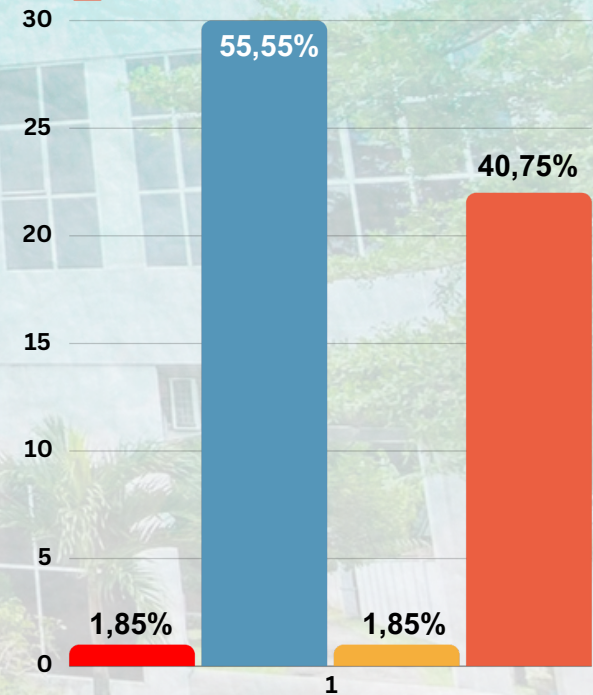

### BERDASARKAN JENIS KELAMIN

Laki-Laki  
**40 Orang**

Perempuan  
**14 Orang**

### BERDASARKAN PANGKAT/GOLONGAN

**II** **3 Orang**

**III** **39 Orang**

**IV** **12 Orang**

**Total : 54 Orang**

### BERDASARKAN JABATAN

- STRUKTURAL
- JABATAN FUNGSIONAL TERTENTU (PNS)
- JABATAN FUNGSIONAL TERTENTU (P3K)
- JABATAN FUNGSIONAL UMUM