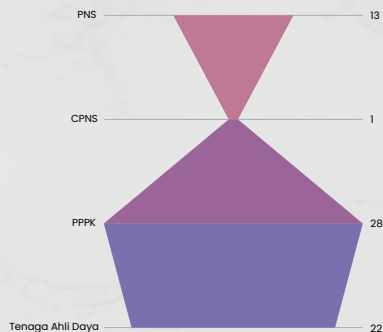

JUMLAH PEGAWAI 65 ORANG

ASN

Berdasarkan Golongan

IV/b : 1	IX : 11
IV/a : 2	VII : 1
III/d : 4	V : 15
III/c : 5	I : 1
III/b : 2	
III/a : 2	

Tenaga Ahli Daya : **22**

ASN

Berdasarkan Jenis Jabatan

PNS	: 1
Kepala Balai	: 1
Kepala Subbagian Umum	: 1
Jabatan Fungsional Tertentu	: 10
Jabatan Fungsional Umum	: 3

CPNS (JFT)

: 1

PPPK

JFT	: 5
JFU	: 23

Tenaga Ahli Daya

: 22