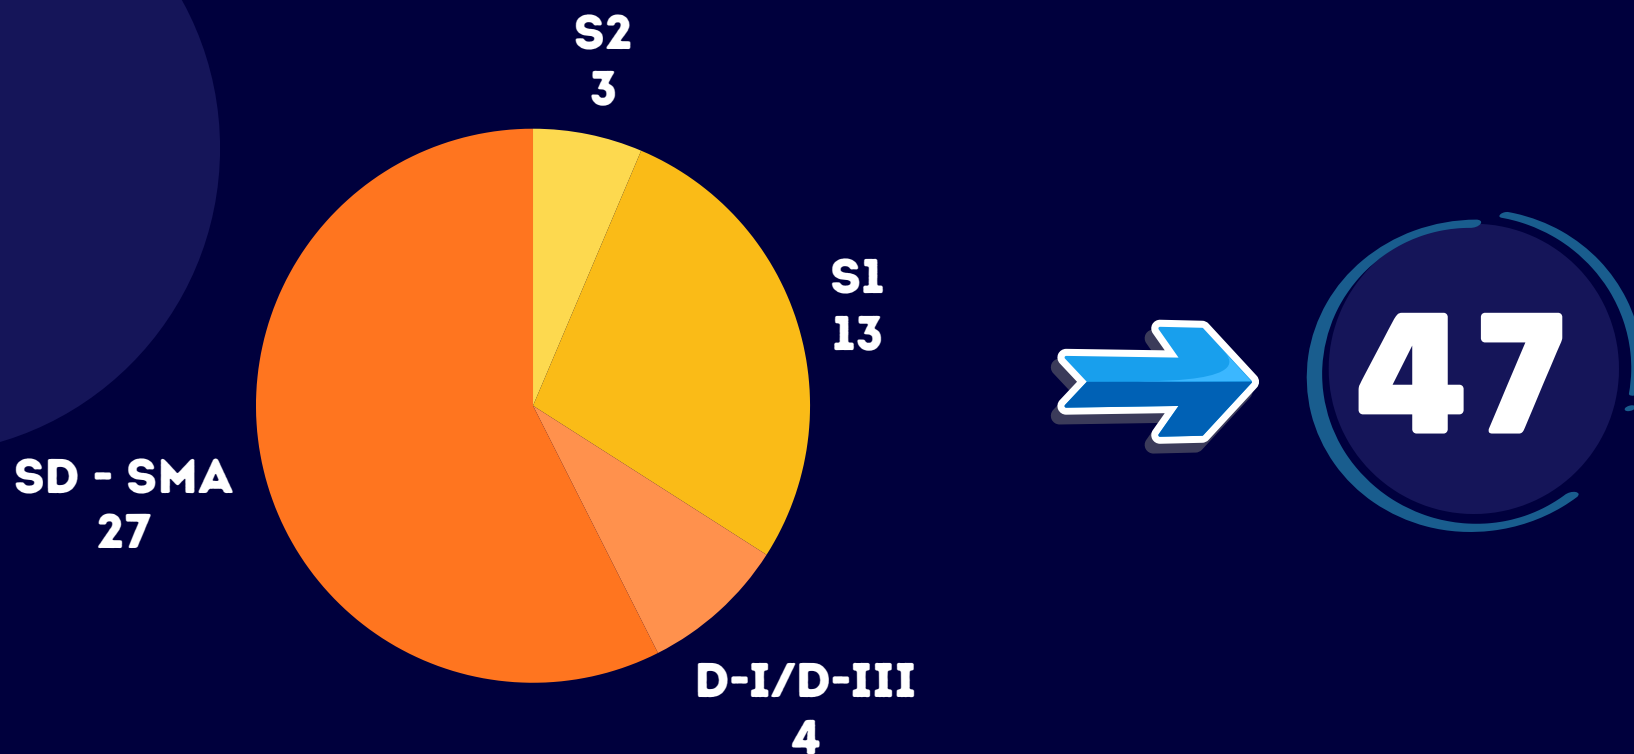

KEMENTERIAN
KELAUTAN DAN
PERIKANAN

EKONOMI BIRU UNTUK
INDONESIA EMAS

08
POVERTY GROWTH

PROFIL KEPEGAWAIAN BALAI RISET PEMULIAAN IKAN PER 02 JANUARI 2026

PENDIDIKAN TERAKHIR ASN

PENDIDIKAN TERAKHIR PJLP

JENIS KELAMIN

PEREMPUAN
14

LAKI-LAKI
57

71

STATUS KEPEGAWAIAN

71

PJLP
24

PNS
27

PPPK PARUH WAKTU
9