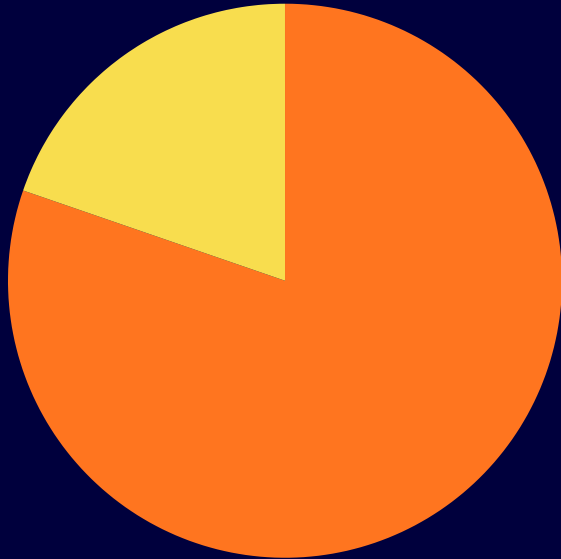

JENIS KELAMIN

PEREMPUAN
14

LAKI-LAKI
57

71

STATUS KEPEGAWAIAN

71

PJLP
24

PNS
27

PPPK PARUH WAKTU
9

PPPK PENUH WAKTU
11