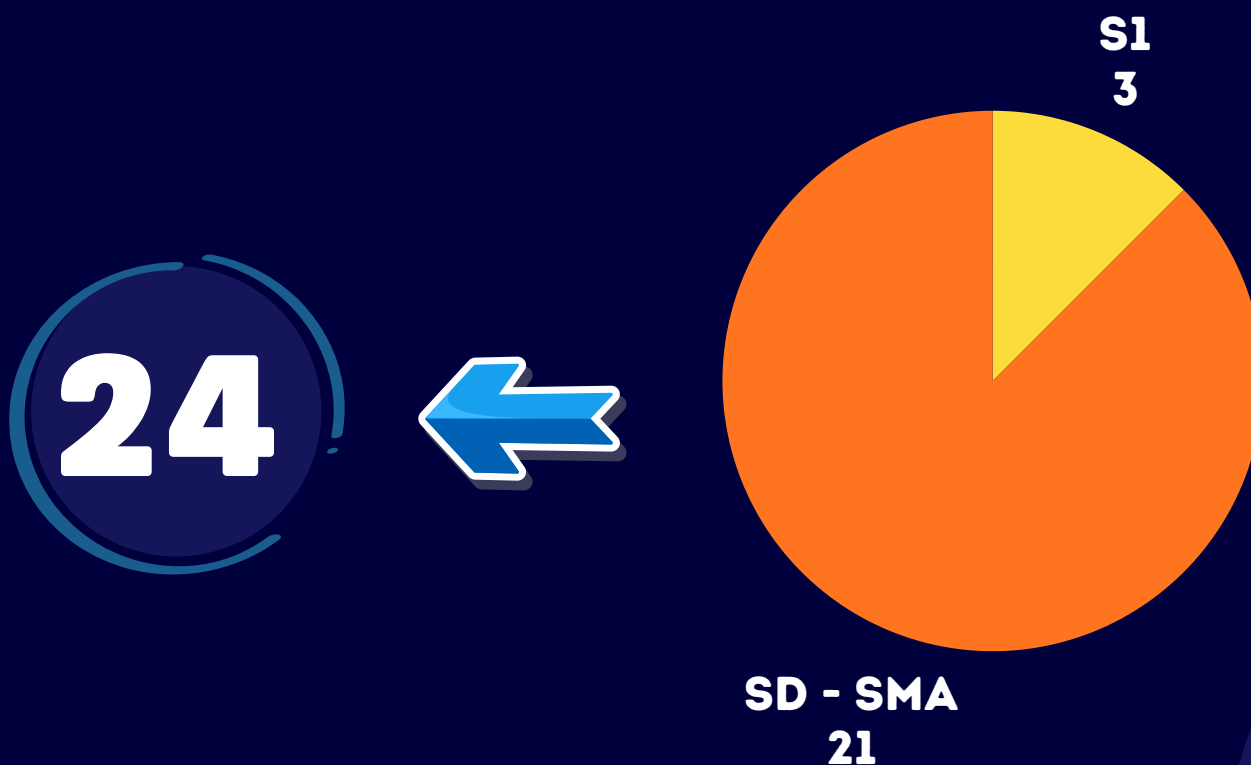

KEMENTERIAN
KELAUTAN DAN
PERIKANAN

EKONOMI BIRU UNTUK
INDONESIA EMAS

08
POVERTY GROWTH

PROFIL KEPEGAWAIAN BALAI RISET PEMULIAAN IKAN PER 02 JANUARI 2026

PENDIDIKAN TERAKHIR ASN

PENDIDIKAN TERAKHIR PJLP

JENIS KELAMIN