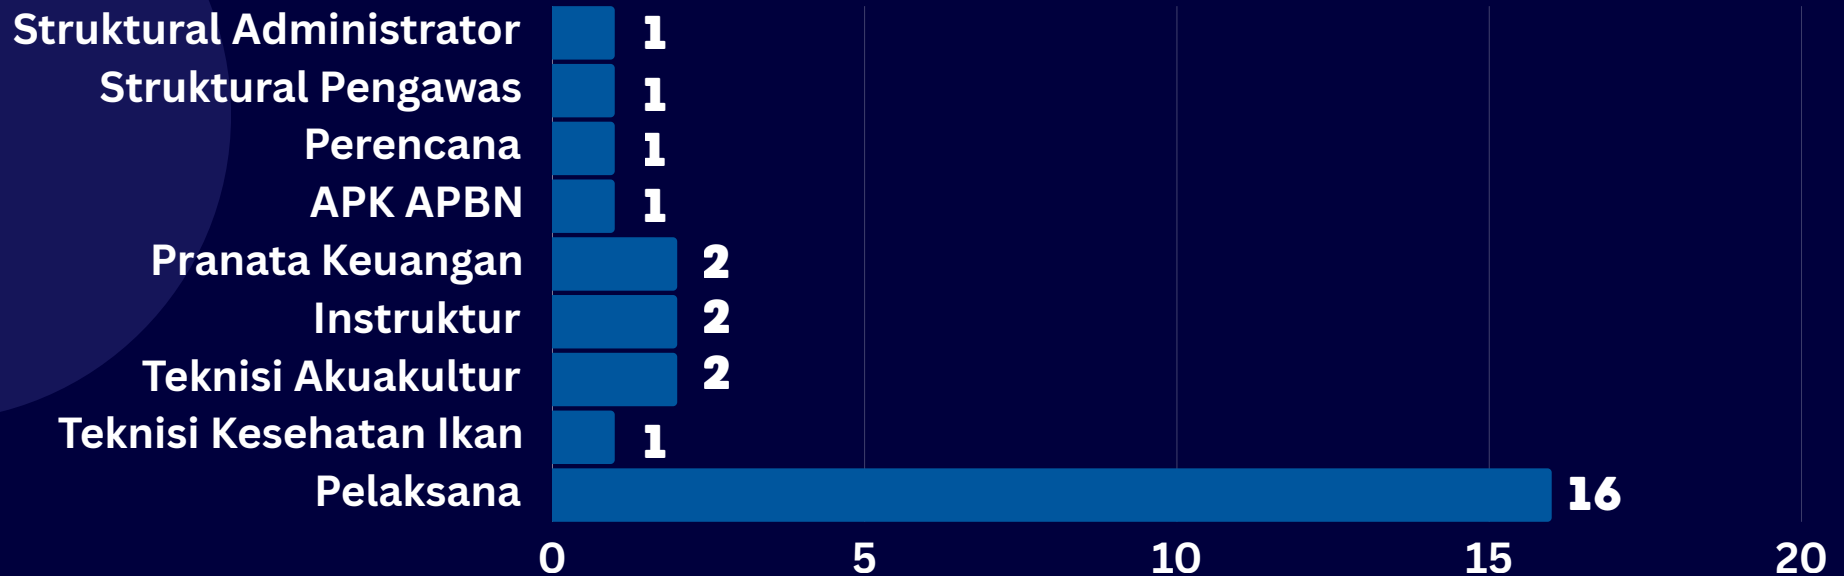

KEMENTERIAN
KELAUTAN DAN
PERIKANAN

EKONOMI BIRU UNTUK
INDONESIA EMAS

08
POVERTY GROWTH

PROFIL KEPEGAWAIAN BALAI RISET PEMULIAAN IKAN PER 02 JANUARI 2026

PENDIDIKAN TERAKHIR ASN

PENDIDIKAN TERAKHIR PJLP

JENIS KELAMIN

PEREMPUAN
14

LAKI-LAKI
57

71

STATUS KEPEGAWAIAN

71

PJLP
24

PNS
27

PPPK PARUH WAKTU
9

PPPK PENUH WAKTU
11

SEBARAN JABATAN ASN

SEBARAN JABATAN PPPK

SEBARAN JABATAN PJLP