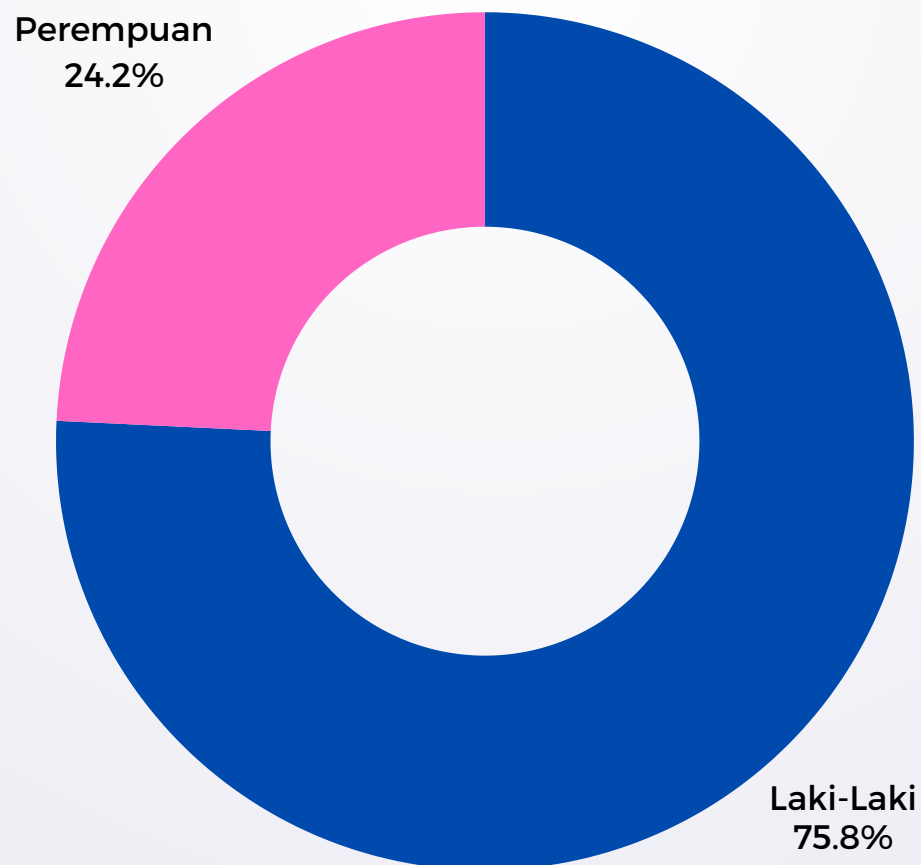

## Jumlah Pegawai PPN Tanjungpandan berdasarkan Jenis Kelamin

No.	Jenis Kelamin	Jumlah
1	Laki-Laki	50
2	Perempuan	16
<b>Total</b>		<b>66</b>

## Jumlah Pegawai PPN Tanjungpandan yang melakukan pelanggaran berdasarkan hasil Pengaduan Masyarakat

No.	Jenis Kelamin	Jumlah
1	Dukungan Manajerial	0
2	Kesyahbandaran	0
3	Tata Kelola Pelayanan Usaha	0
4	Operasional Pelabuhan	0
<b>Total</b>		0