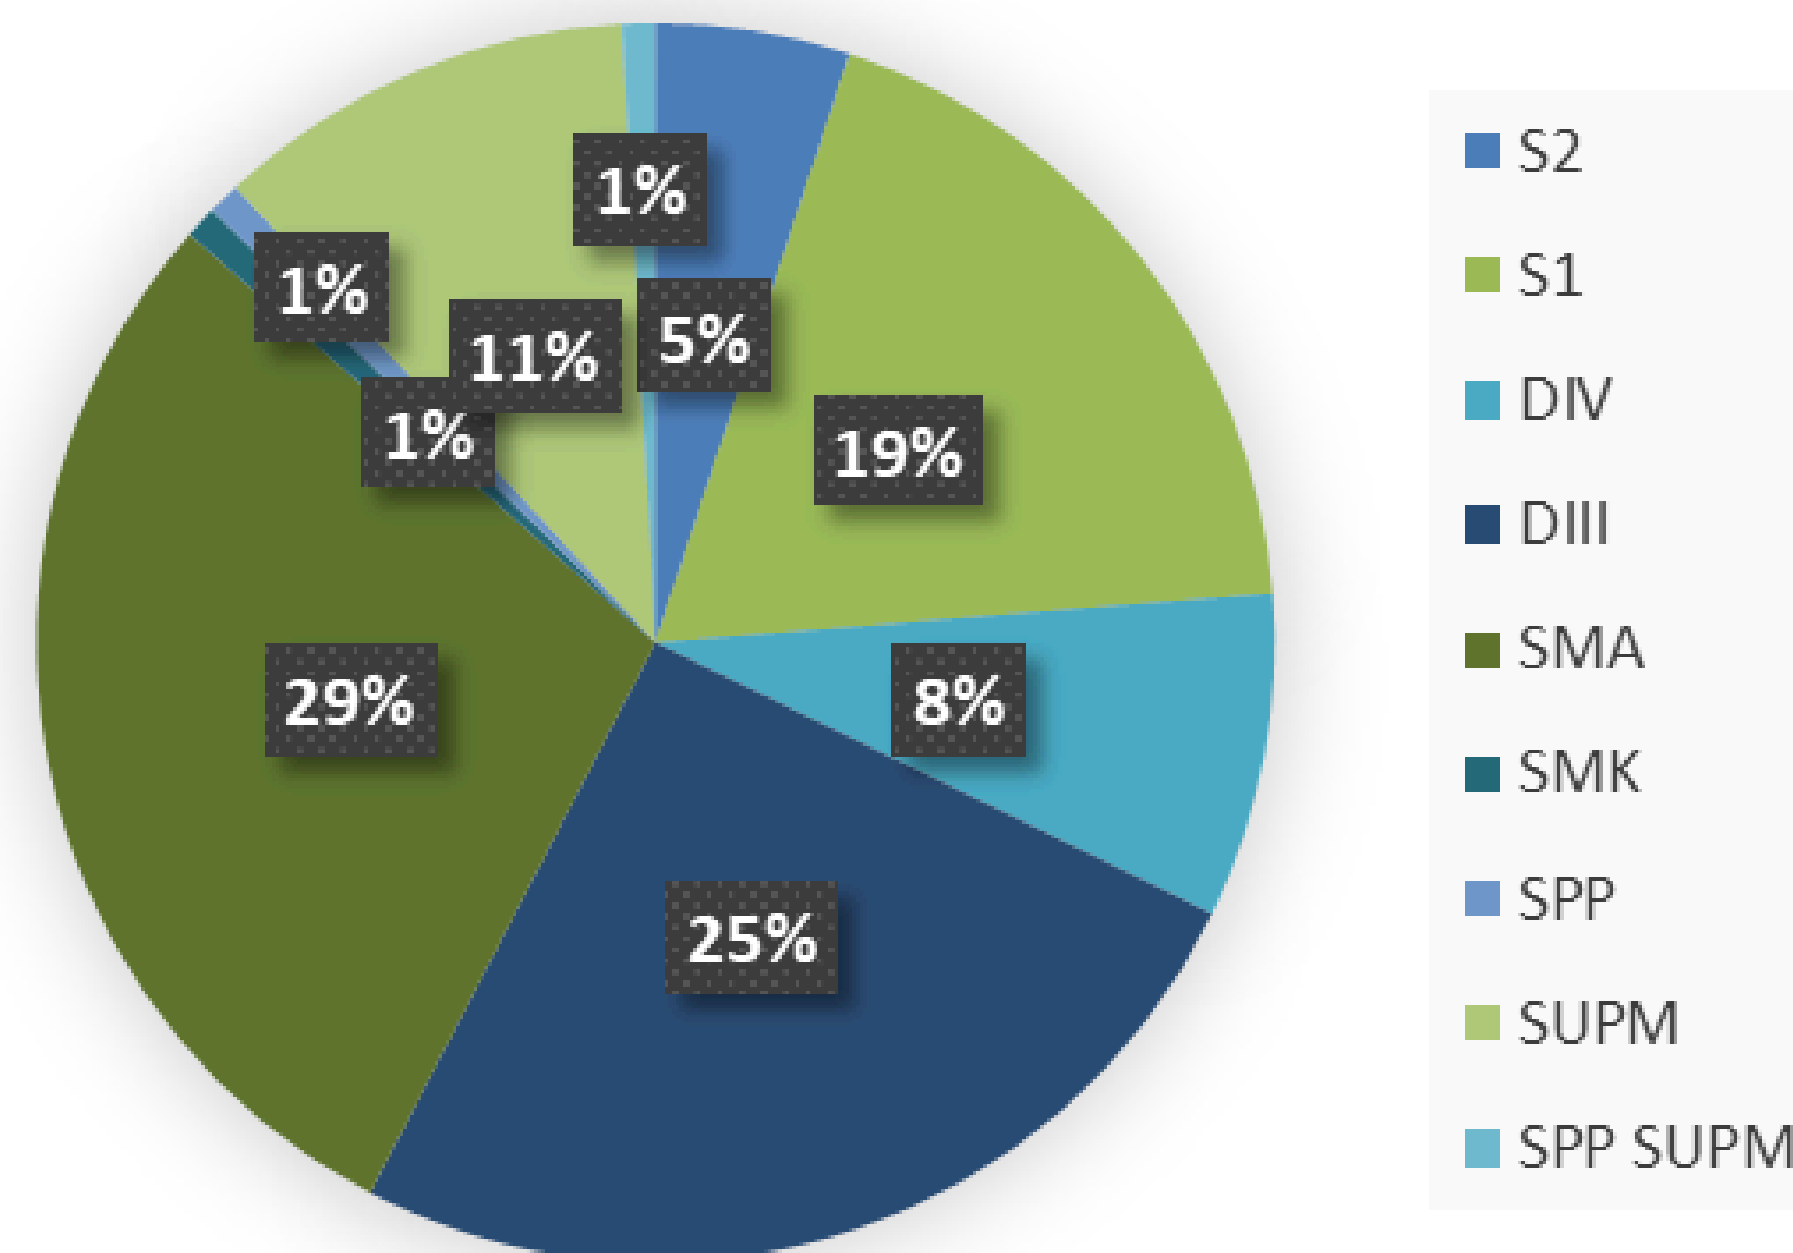

REKAPITULASI BERDASARKAN PENDIDIKAN