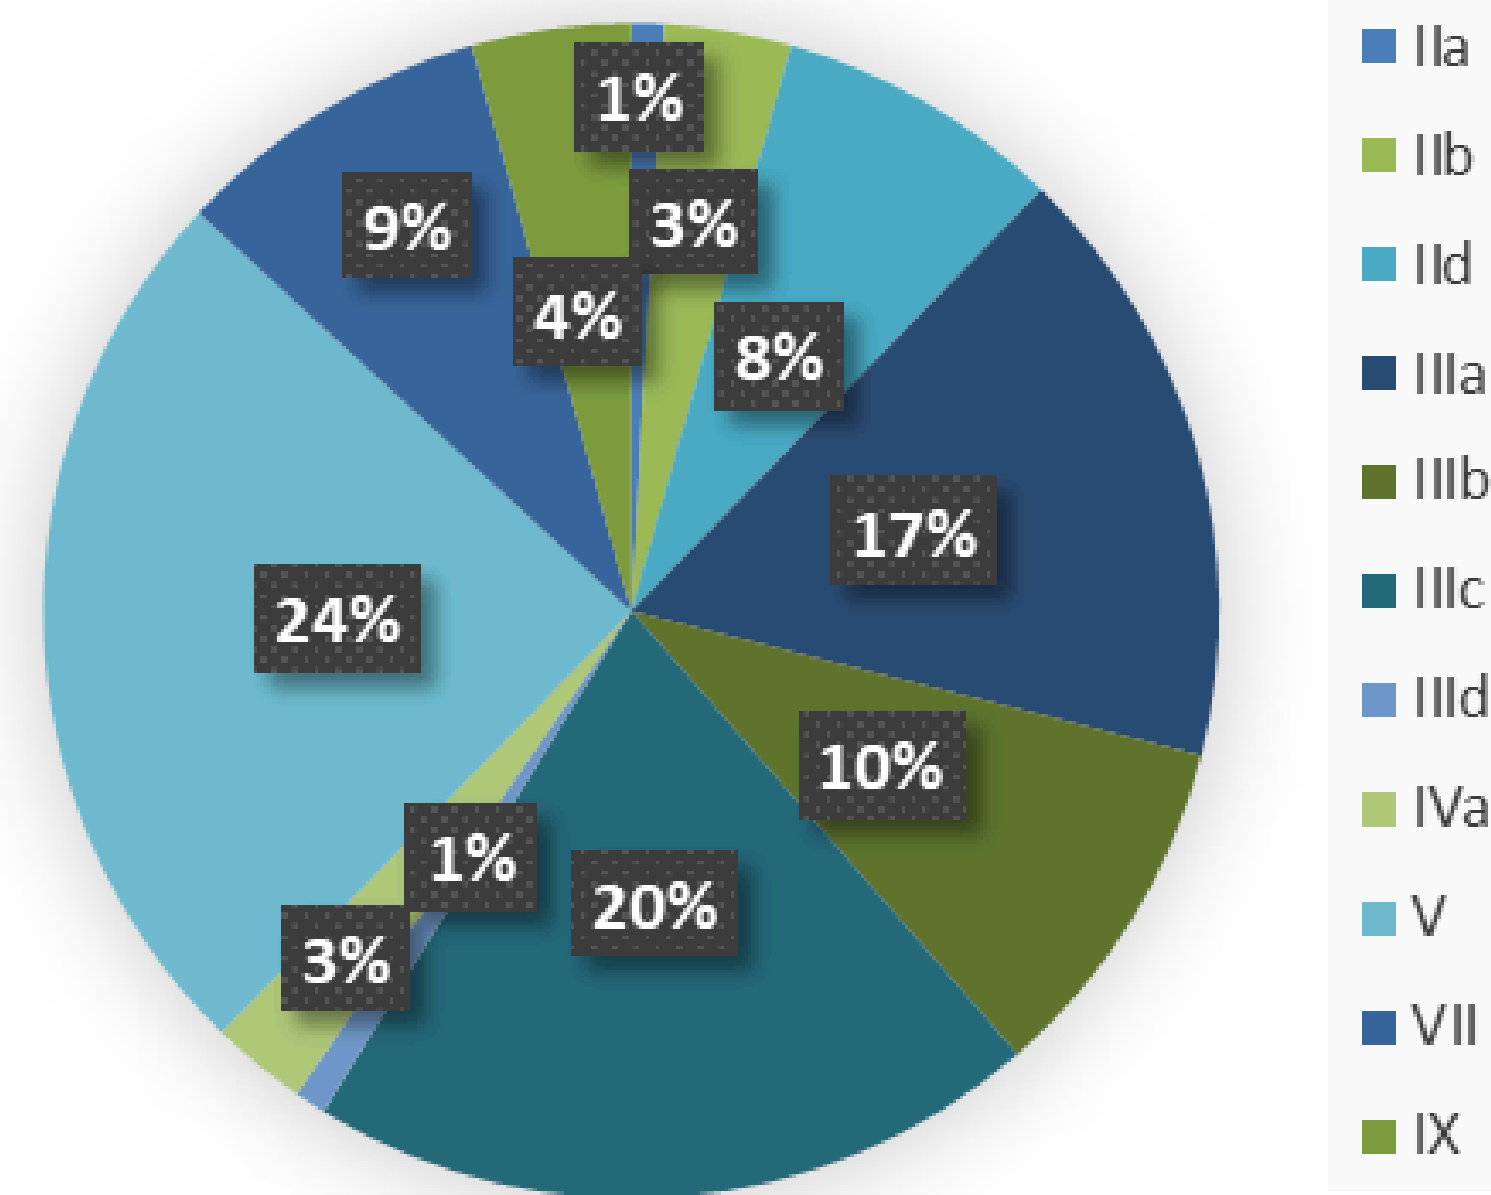

DOKUMENTASI

<https://drive.google.com/drive/foIders/1KHlo27uMW9mzu1nhhaWo8XKj6HcaWiG6?usp=sharing>

KERAGAAN SDM PANGKALAN PSDKP TUAL

SDM BERDASARKAN STATUS PEGAWAI

REKAPITULASI BERDASARKAN GOLONGAN

SDM APARAT PENEGAK HUKUM