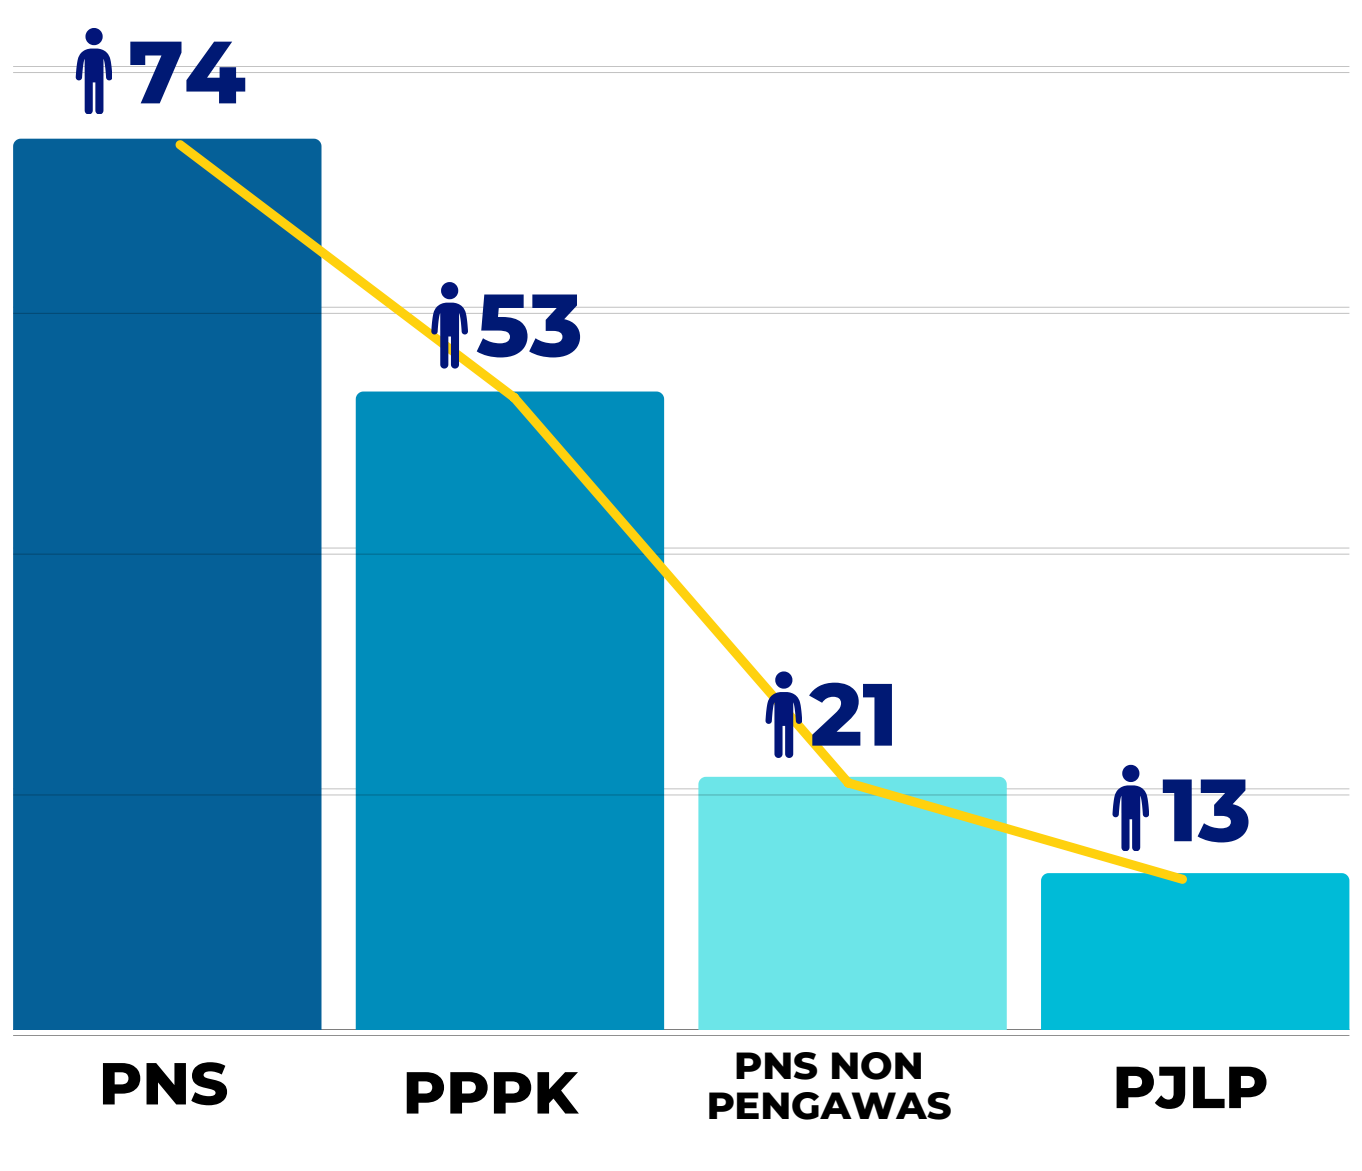

WILAYAH KERJA PANGKALAN PSDKP TUAL

Pangkalan Pengawasan SDKP Tual membawahi Satuan Pengawasan SDKP, yaitu:

1. Satuan Pengawasan SDKP Maluku Tenggara Barat (MTB)
 - Wilker PSDKP Kisar
2. Wilker PSDKP Kepulauan ARU - Dobo
3. Satuan Pengawasan SDKP Sorong
 - Wilker PSDKP Sorong Selatan
 - Wilker PSDKP Raja Ampat
4. Satuan Pengawasan SDKP Kaimana
 - Wilker PSDKP Fak Fak
 - Wilker PSDKP Wimro / Teluk Bintuni
 - Wilker PSDKP Avona
5. Satuan Pengawasan SDKP Mimika
 - Wilker PSDKP Asmat
6. Satuan Pengawasan SDKP Merauke
 - Wilker PSDKP Wanam

Wilayah kerja Pangkalan Pengawasan SDKP Tual meliputi 5 Provinsi yaitu Maluku, Papua Barat, Papua Barat Daya, Papua Tengah, dan Papua Selatan. Bertanggung jawab terhadap 3 Wilayah Pengelolaan Perikanan (WPP) yaitu :

1. WPP 714 meliputi perairan Laut Banda
2. WPP 715 meliputi perairan Laut Seram, Laut Halmahera, dan Teluk Bintuni
3. WPP 718 meliputi Laut Aru dan Laut Arafuru

SDM BERDASARKAN STATUS PEGAWAI

SDM APARAT PENEGAK HUKUM