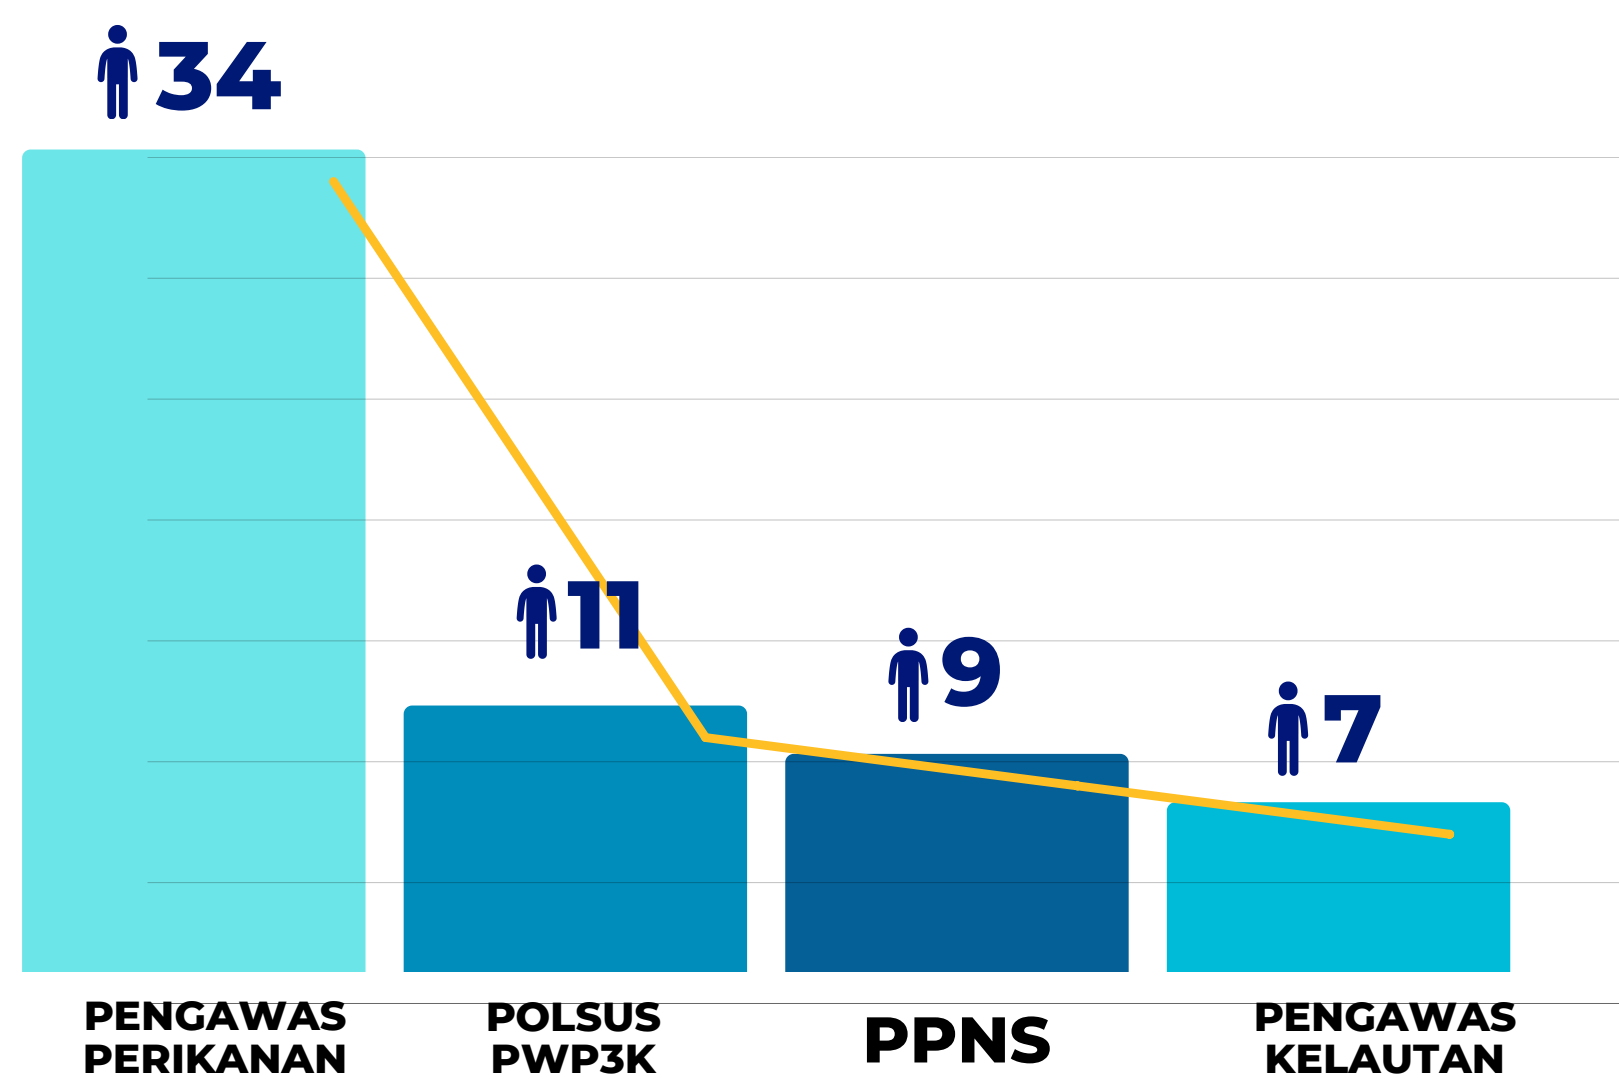

SDM APARAT PENEGAK HUKUM