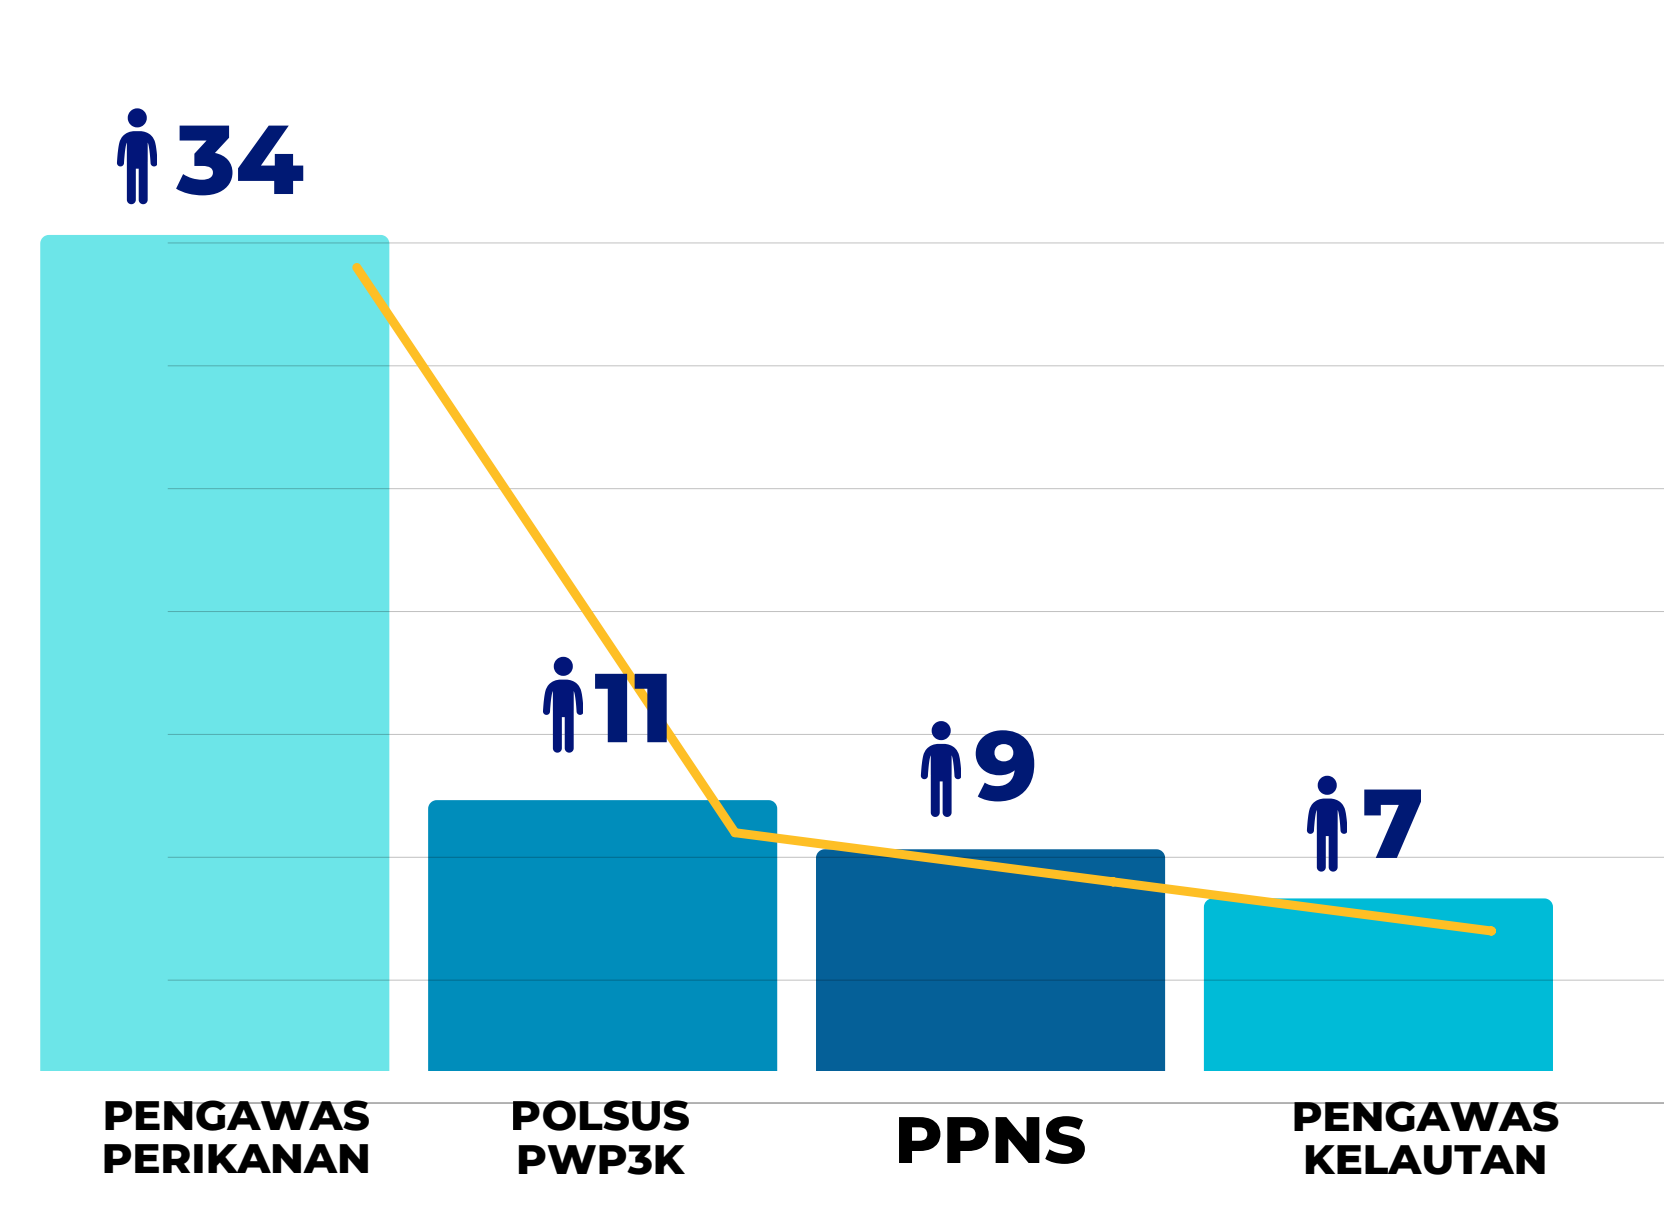

WILAYAH KERJA PANGKALAN PSDKP TUAL

Pangkalan Pengawasan SDKP Tual membawahi Satuan Pengawasan SDKP, yaitu:

1. Satuan Pengawasan SDKP Maluku Tenggara Barat (MTB)
 - Wilker PSDKP Kisar
2. Wilker PSDKP Kepulauan ARU - Dobo
3. Satuan Pengawasan SDKP Sorong
 - Wilker PSDKP Sorong Selatan
 - Wilker PSDKP Raja Ampat
4. Satuan Pengawasan SDKP Kaimana
 - Wilker PSDKP Fak Fak
 - Wilker PSDKP Wimro / Teluk Bintuni
 - Wilker PSDKP Avona
5. Satuan Pengawasan SDKP Mimika
 - Wilker PSDKP Asmat
6. Satuan Pengawasan SDKP Merauke
 - Wilker PSDKP Wanam

Wilayah kerja Pangkalan Pengawasan SDKP Tual meliputi 5 Provinsi yaitu Maluku, Papua Barat, Papua Barat Daya, Papua Tengah, dan Papua Selatan. Bertanggung jawab terhadap 3 Wilayah Pengelolaan Perikanan (WPP) yaitu :

1. WPP 714 meliputi perairan Laut Banda
2. WPP 715 meliputi perairan Laut Seram, Laut Halmahera, dan Teluk Bintuni
3. WPP 718 meliputi Laut Aru dan Laut Arafuru

SDM BERDASARKAN STATUS PEGAWAI

SDM APARAT PENEGAK HUKUM