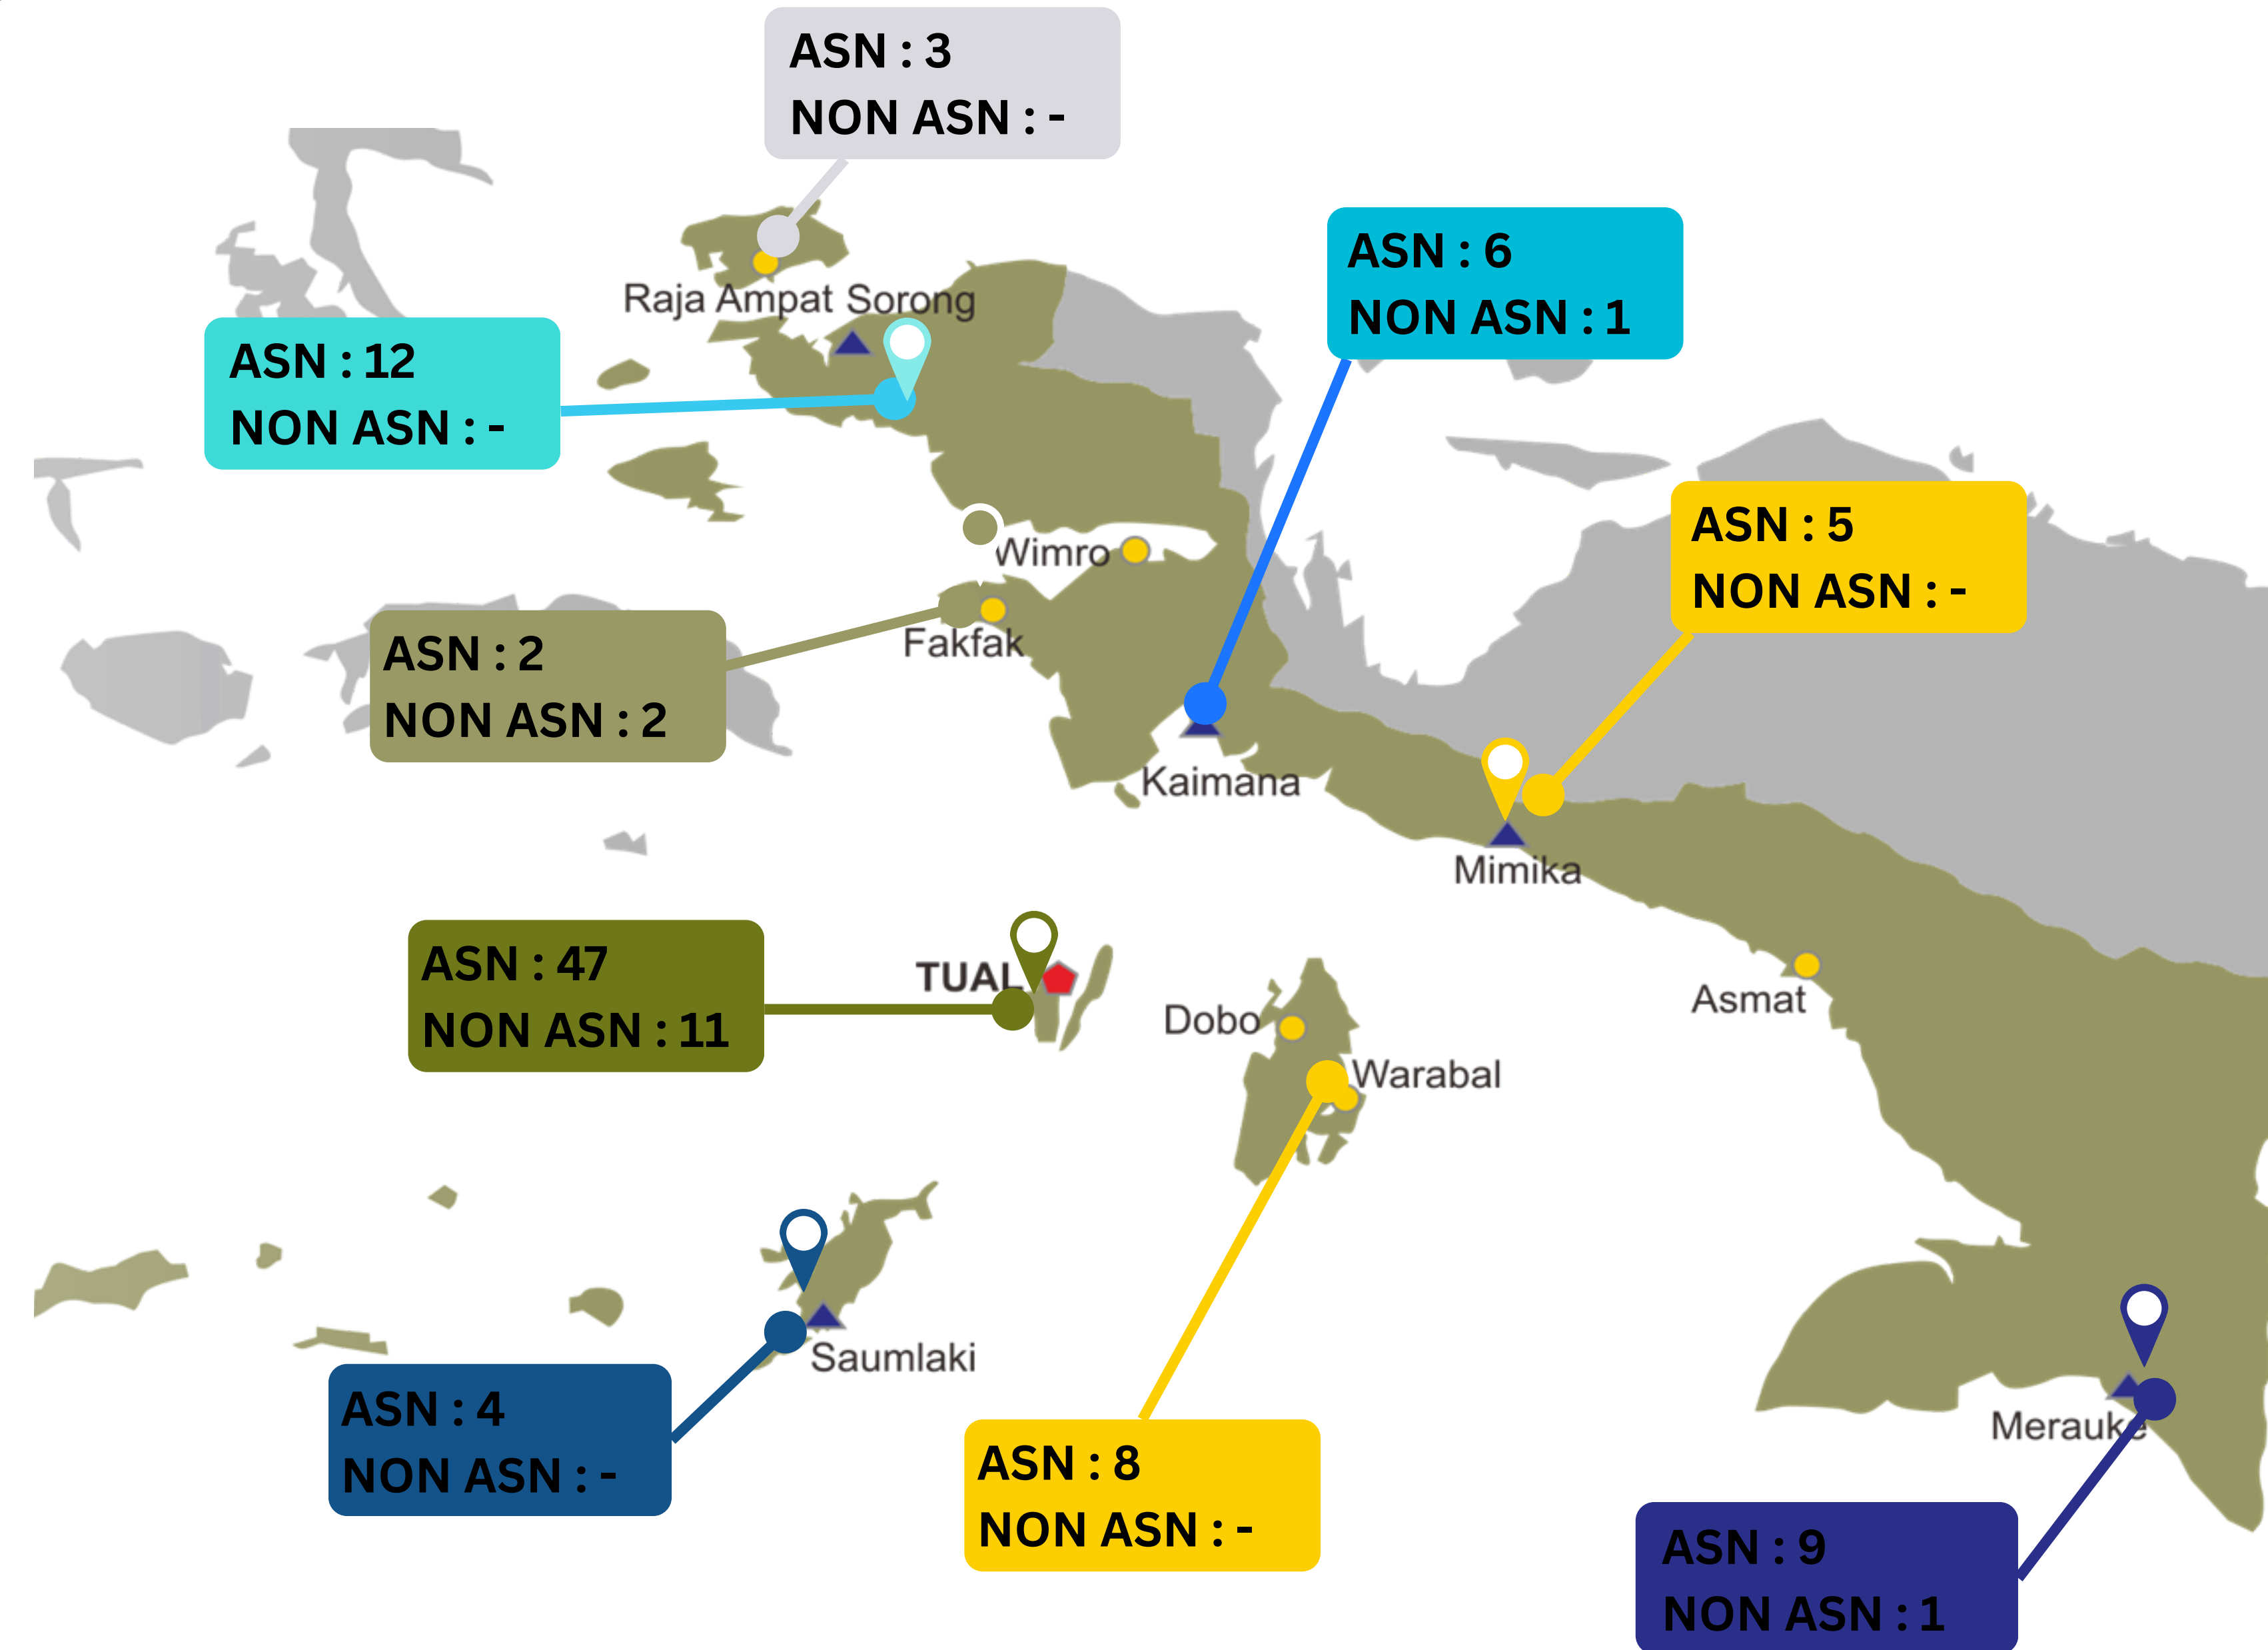

REKAPITULASI BERDASARKAN GOLONGAN