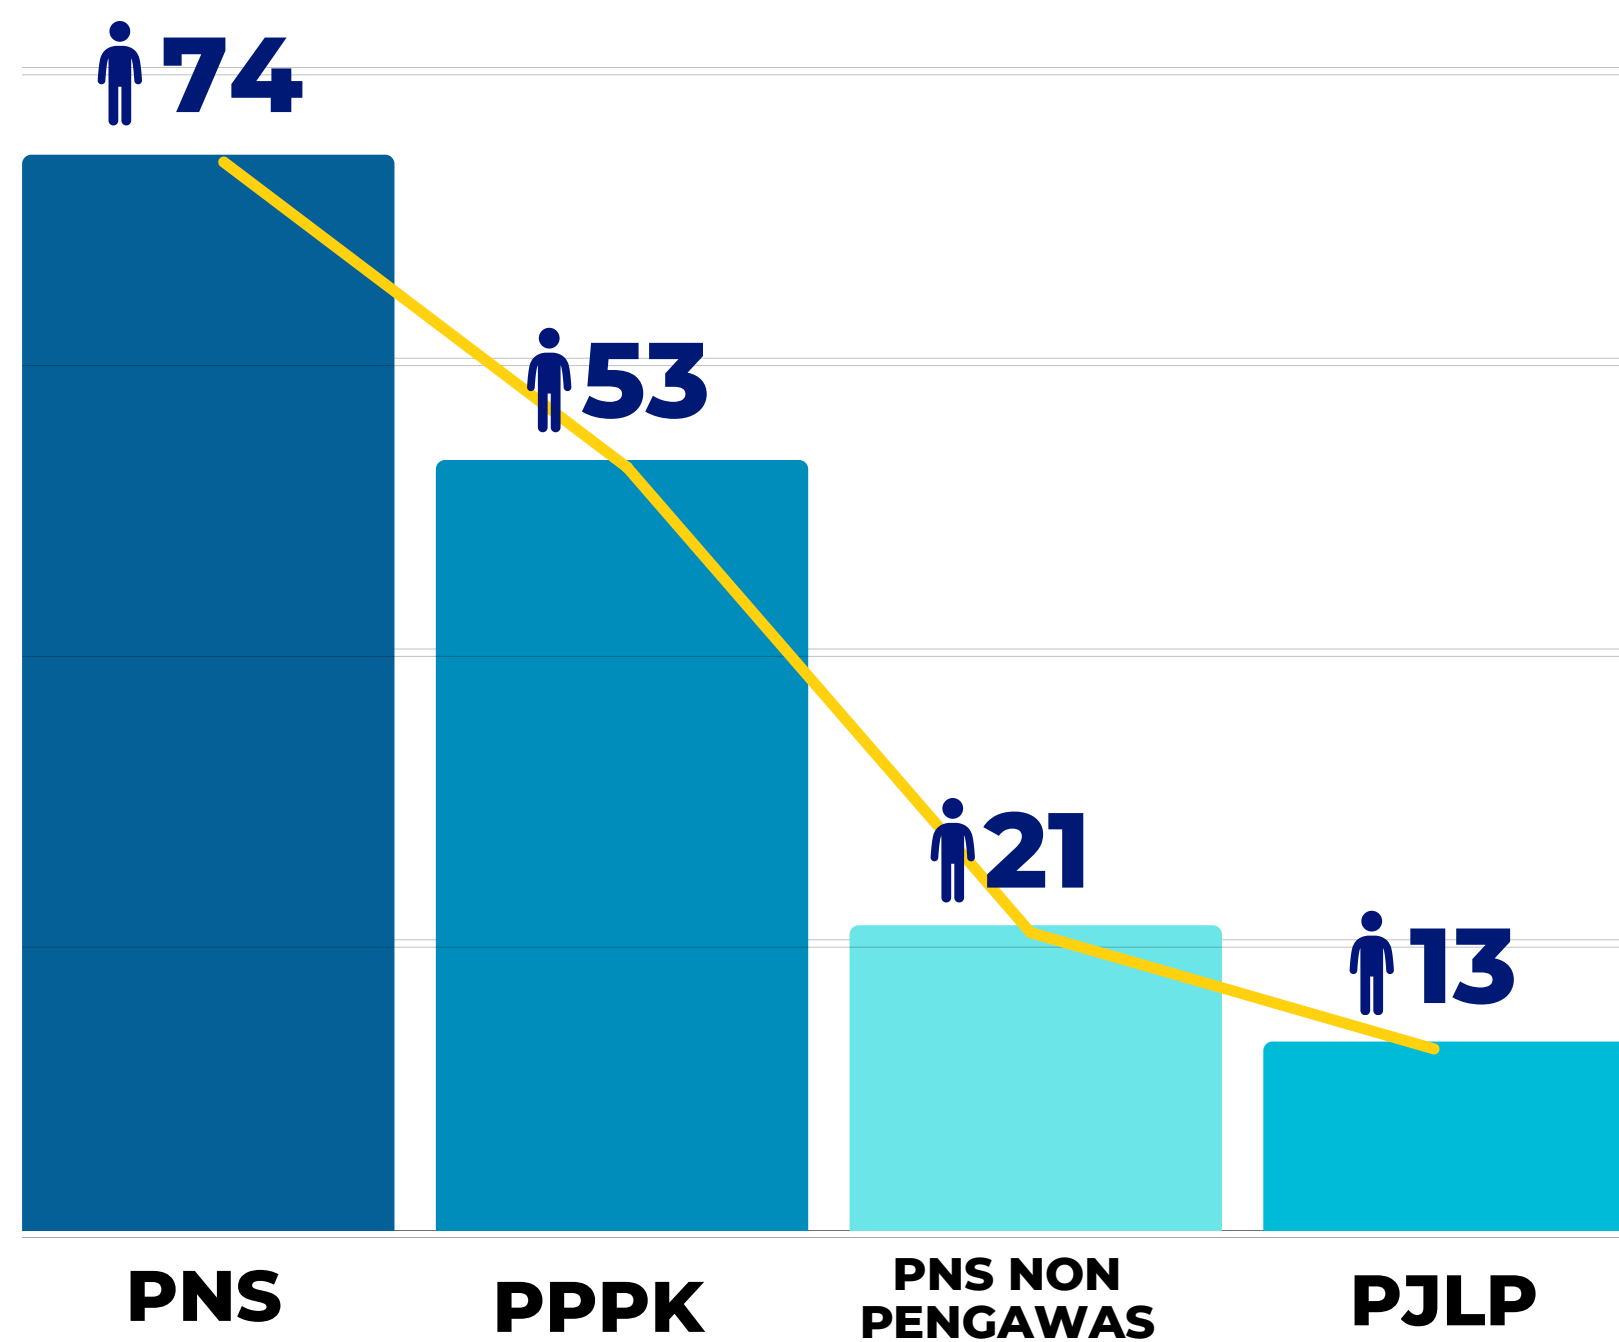

KERAGAAN SDM PANGKALAN PSDKP TUAL

SDM BERDASARKAN STATUS PEGAWAI