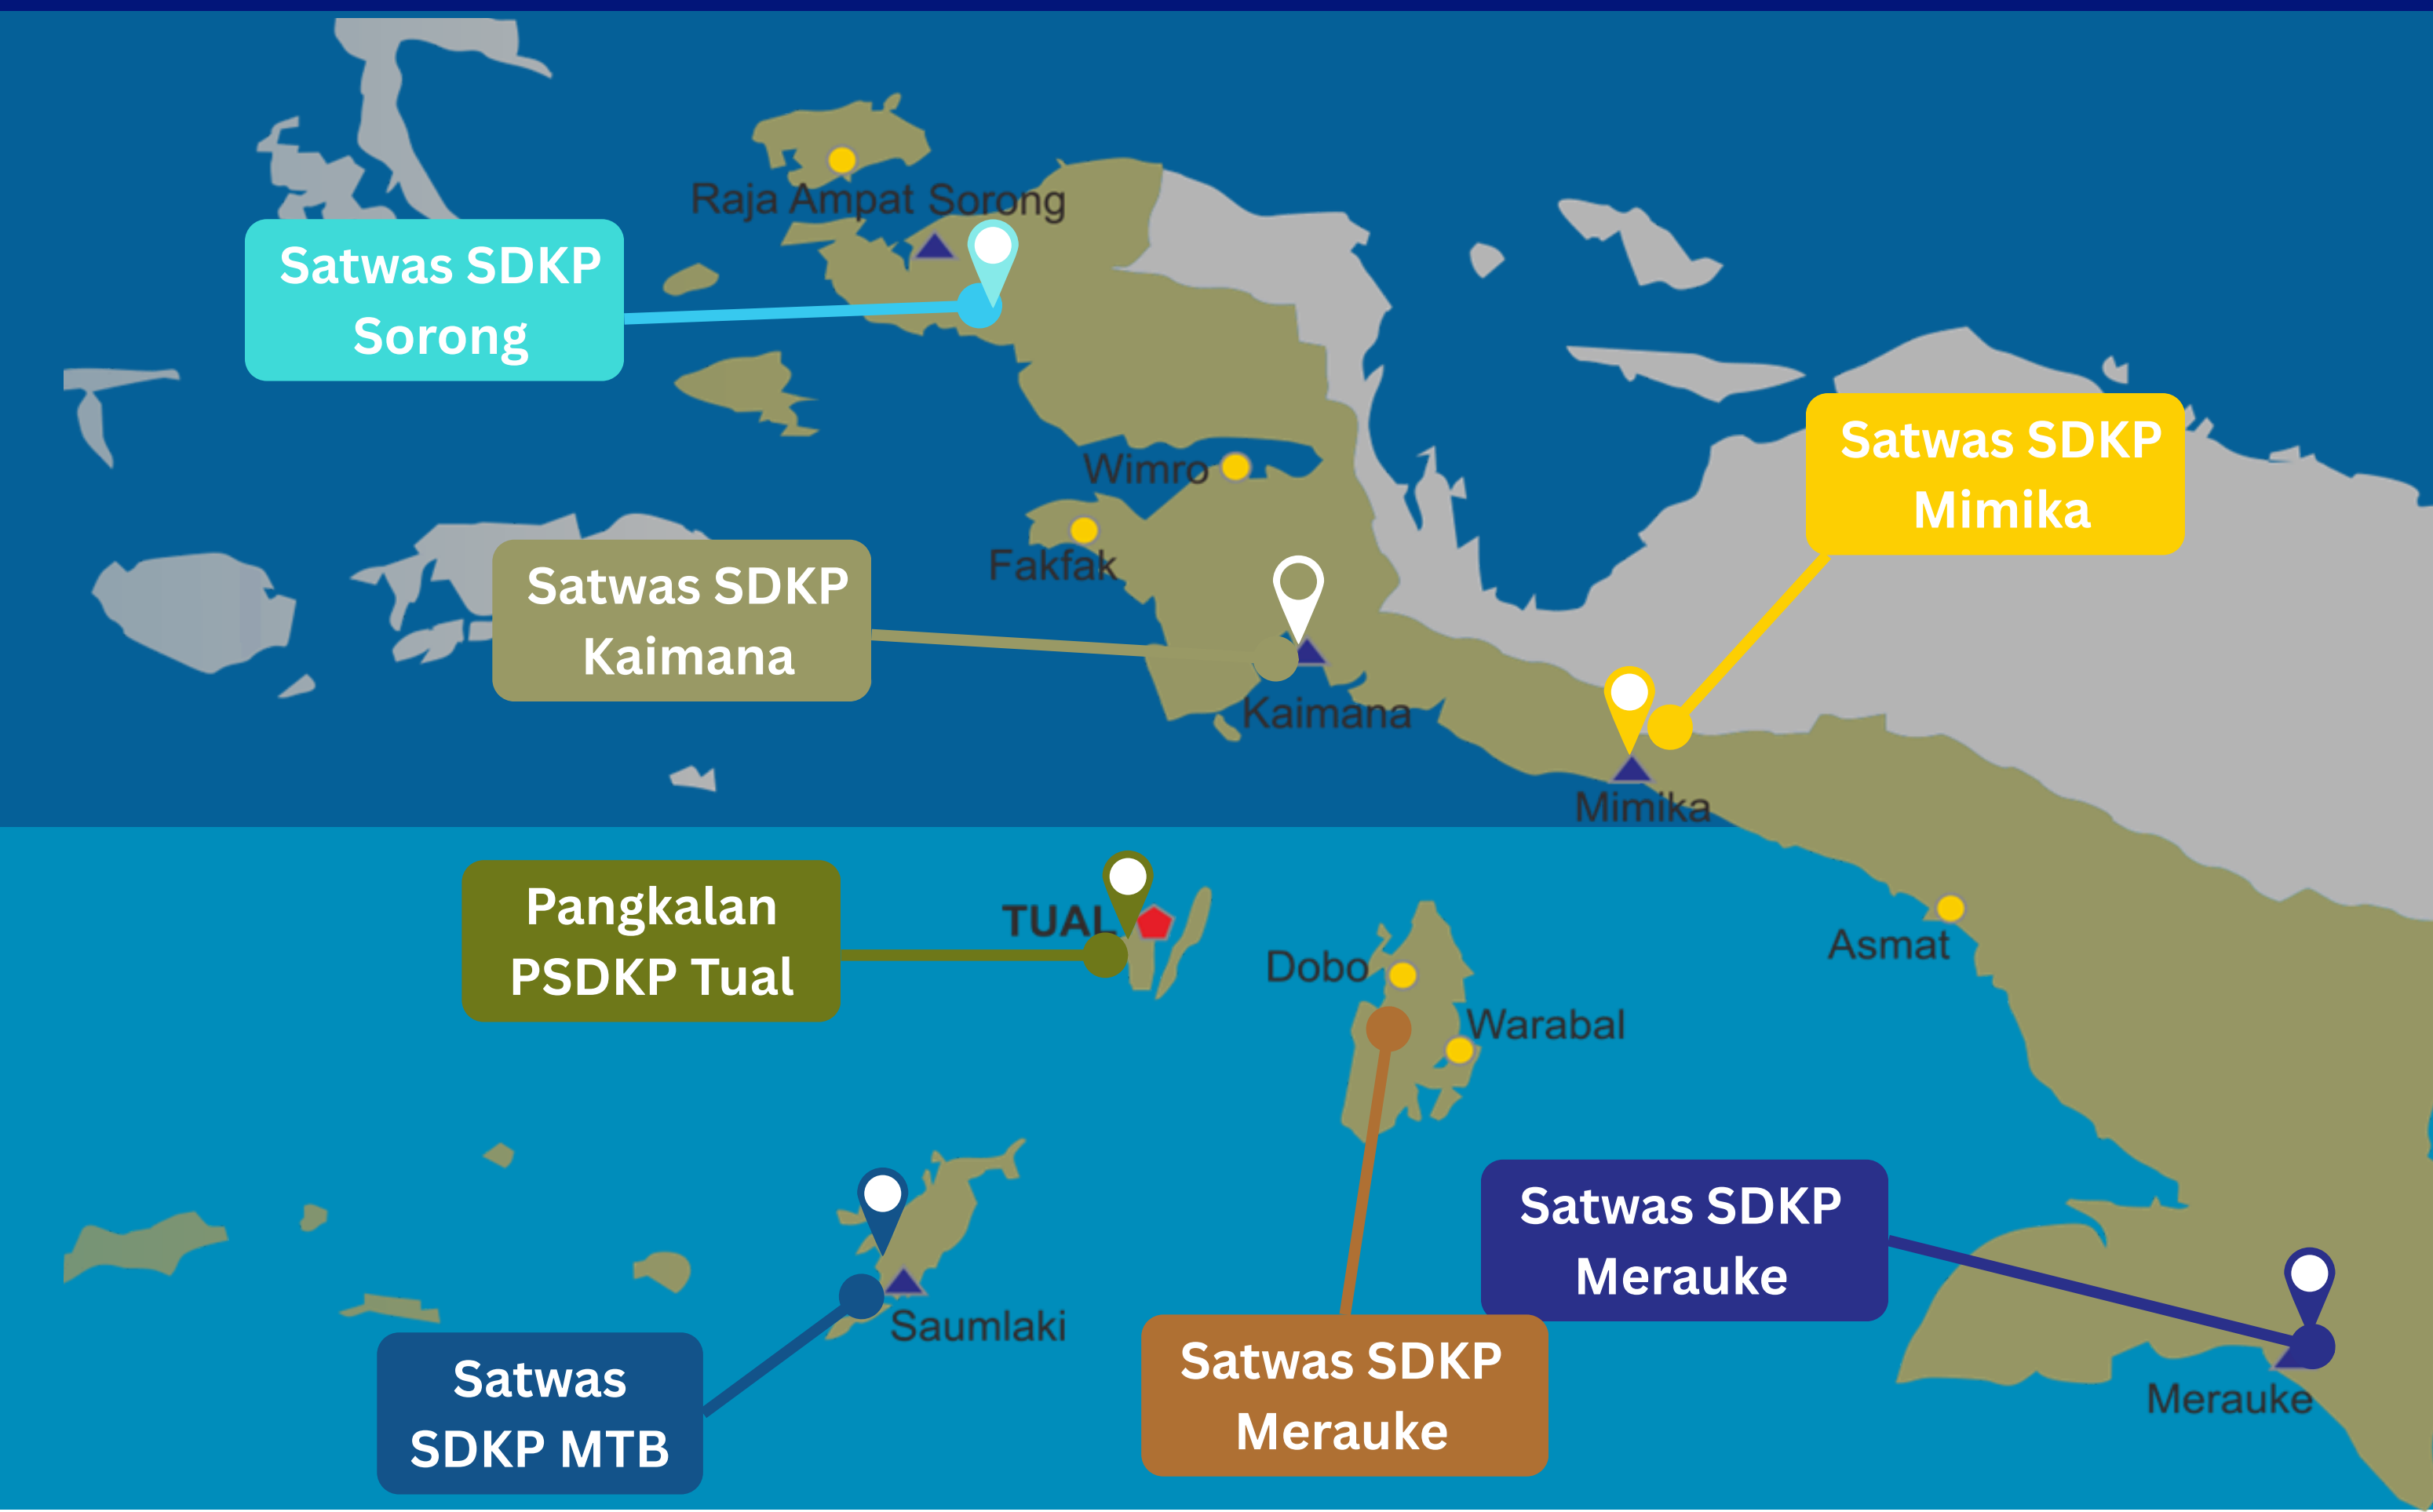

WILAYAH KERJA PANGKALAN PSDKP TUAL

Pangkalan Pengawasan SDKP Tual membawahi Satuan Pengawasan SDKP, yaitu:

1. Satuan Pengawasan SDKP Maluku Tenggara Barat (MTB)
 - Wilker PSDKP Kisar
2. Wilker PSDKP Kepulauan ARU - Dobo
3. Satuan Pengawasan SDKP Sorong
 - Wilker PSDKP Sorong Selatan
 - Wilker PSDKP Raja Ampat
4. Satuan Pengawasan SDKP Kaimana
 - Wilker PSDKP Fak Fak
 - Wilker PSDKP Wimro / Teluk Bintuni
 - Wilker PSDKP Avona
5. Satuan Pengawasan SDKP Mimika
 - Wilker PSDKP Asmat
6. Satuan Pengawasan SDKP Merauke
 - Wilker PSDKP Wanam

Wilayah kerja Pangkalan Pengawasan SDKP Tual meliputi 5 Provinsi yaitu Maluku, Papua Barat, Papua Barat Daya, Papua Tengah, dan Papua Selatan. Bertanggung jawab terhadap 3 Wilayah Pengelolaan Perikanan (WPP) yaitu :

1. WPP 714 meliputi perairan Laut Banda
2. WPP 715 meliputi perairan Laut Seram, Laut Halmahera, dan Teluk Bintuni
3. WPP 718 meliputi Laut Aru dan Laut Arafuru

SDM BERDASARKAN STATUS PEGAWAI

SDM APARAT PENEGAK HUKUM

SATUAN PSDKP MERAUKE

WILKER PSDKP BINTUNI

WILKER PSDKP KEPULAUAN ARU

WILKER PSDKP DOBO

WILKER PSDKP RAJA AMPAT

SATUAN PSDKP MIMIKA

<https://drive.google.com/drive/folders/1KHlo27uMW9mzu1nhhaWo8XKj6HcaWiG6?usp=sharing>