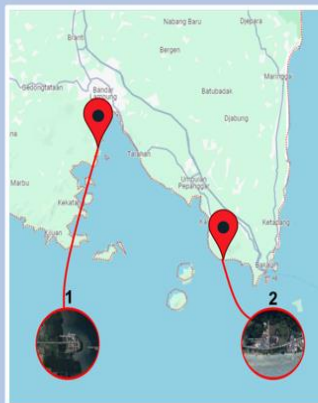

LOKASI

1. Kantor utama BBPBL Lampung berlokasi di Jalan Yos Sudarso. Desa Hanura. Kecamatan Teluk Pandan, Kabupaten Pesawaran, Lampung
2. Instalasi pembenihan terletak di Jl. Raya Pesisir. Desa Way Muli, Kecamatan Rajabasa, Kabupaten Lampung Selatan

KOMODITAS