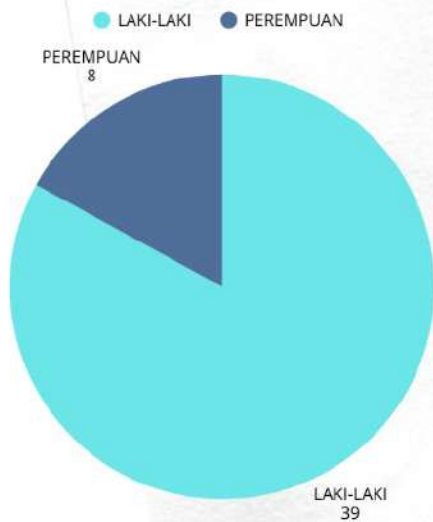

KERAGAAN SUMBER DAYA MANUSIA STASIUN PSDKP TAHUNA

STASIUN PSDKP TAHUNA
(1 Kepala Stasiun)

SATWAS MELONGUANE
(1 Koordinator Satwas Talaud)

WILKER SALIBABU
(1 Koordinator Wilker Salibabu)

Pejabat Struktural 2 Orang	Pengawas Kelautan 5 Orang	Pengawas Perikanan 7 Orang	Awak Kapal Pengawas 13 Orang
Fungsional Umum 14 Orang	Analisis Keuangan 1 Orang	Analisis Penanganan Pelanggaran 1 Orang	

JABATAN FUNGSIONAL : 12 ORANG
PNS : 26 ORANG
PPPK : 4 ORANG
PPNPN : 7
PJLP : 10 ORANG

Data Pelanggaran Pegawai Lingkup
Stasiun PSDKP Tahuna
tahun 2024-2025

Data Jenis Kelamin Stasiun PSDKP Tahuna

NO	JENIS PELANGGARAN	JUMLAH
1	-	-
2	-	-
3	-	-