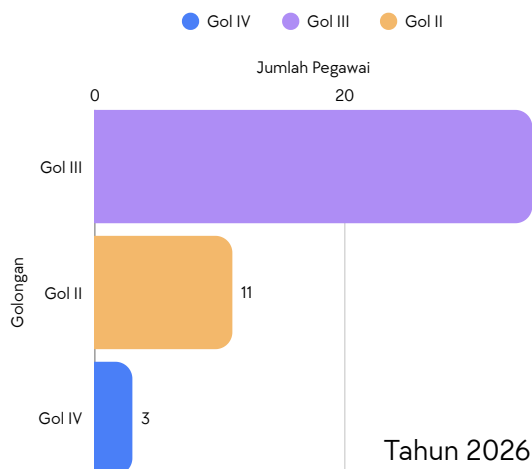

Berdasarkan Golongan :