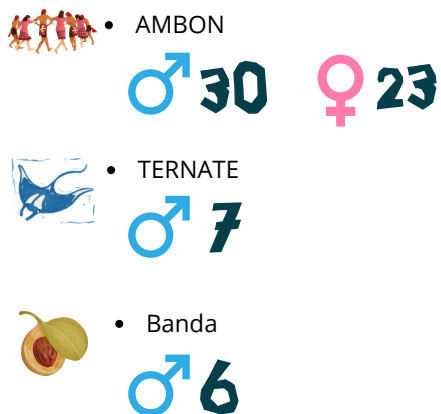

PROFIL PEGAWAI STASIUN PSDKP AMBON TAHUN 2026

Stasiun PSDKP Ambon memiliki 4 kantor di berbagai kabupaten/kota yang tersebar di provinsi Maluku dan Maluku Utara

Jumlah Pegawai :