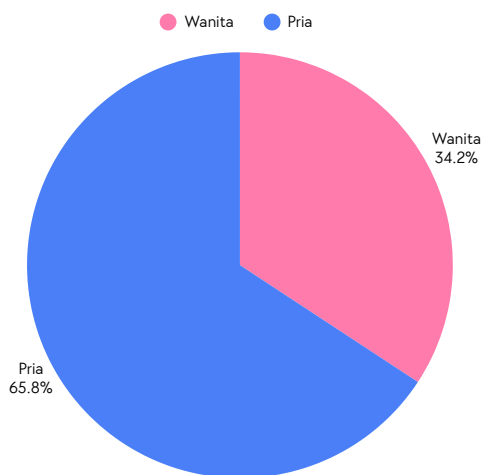

Berdasarkan Jenis Kelamin: