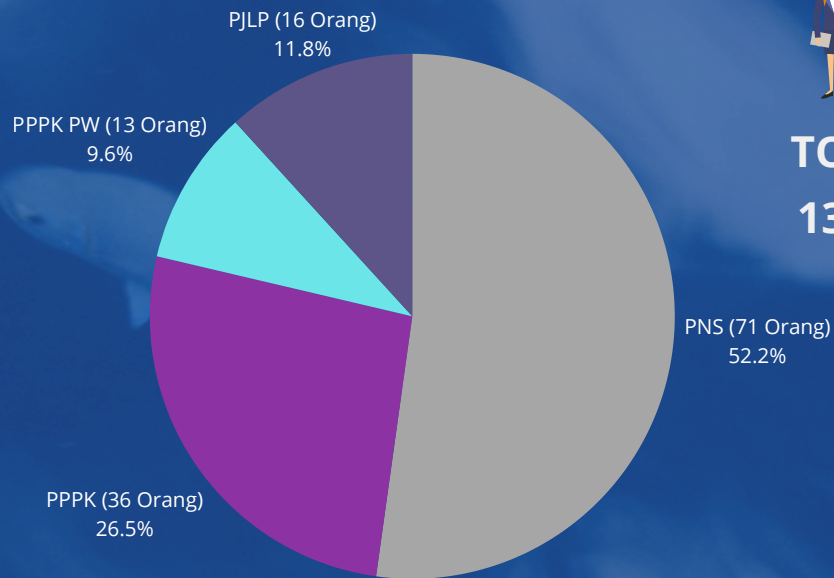

INFORMASI TENTANG KEPEGAWAIAN

JUMLAH PEGAWAI

**TOTAL SDM
136 ORANG**

KLASIFIKASI KEWENANGAN PEGAWAI

SEBARAN PEGAWAI

JENIS KELAMIN

DATA PELANGGARAN PEGAWAI LINGKUP STASIUN PSDKP BELAWAN TAHUN 2025 - 2026

TAHUN 2025	
JENIS PELANGGARAN	JUMLAH
1. PELANGGARAN TERHADAP KETENTUAN PP 45 / 1990 JO. PP 10 / 1983 TENTANG IZIN PERKAWINAN DAN PERCERAIAN BAGI PNS	0
2. PELANGGARAN TERHADAP KETENTUAN PP 94 / 2021 TENTANG DISIPLIN PNS	0
3. PELANGGARAN TERHADAP KETENTUAN PERMEN KP NOMOR 13 / PERMEN KP / 2018 TENTANG TUGAS BELAJAR BAGI PNS LINGKUNGAN KKP	0