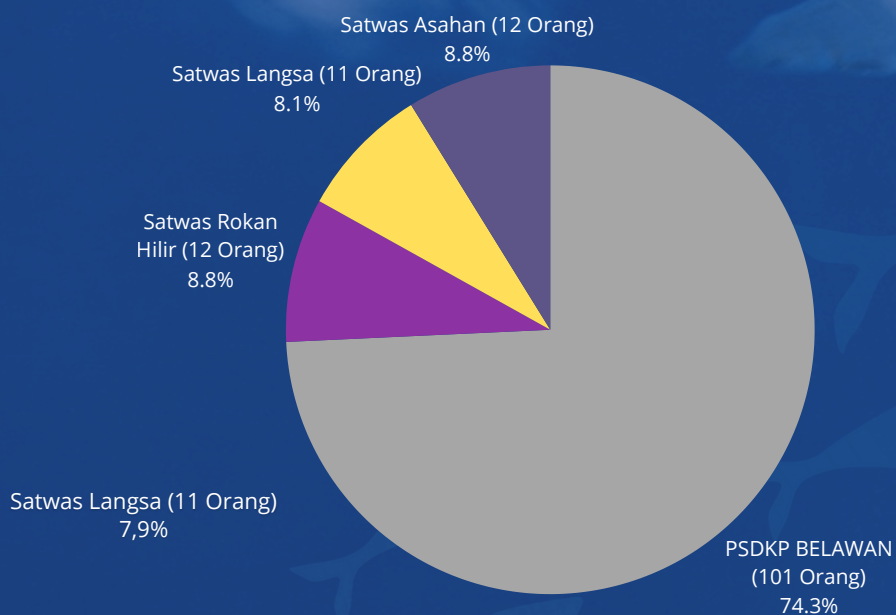

INFORMASI TENTANG KEPEGAWAIAN

JUMLAH PEGAWAI

**TOTAL SDM
136 ORANG**

KLASIFIKASI KEWENANGAN PEGAWAI

SEBARAN PEGAWAI

JENIS KELAMIN

DATA PELANGGARAN PEGAWAI LINGKUP STASIUN PSDKP BELAWAN TAHUN 2025 - 2026

TAHUN 2025	
JENIS PELANGGARAN	JUMLAH
1. PELANGGARAN TERHADAP KETENTUAN PP 45 / 1990 JO. PP 10 / 1983 TENTANG IZIN PERKAWINAN DAN PERCERAIAN BAGI PNS	0
2. PELANGGARAN TERHADAP KETENTUAN PP 94 / 2021 TENTANG DISIPLIN PNS	0
3. PELANGGARAN TERHADAP KETENTUAN PERMEN KP NOMOR 13 / PERMEN KP / 2018 TENTANG TUGAS BELAJAR BAGI PNS LINGKUNGAN KKP	0