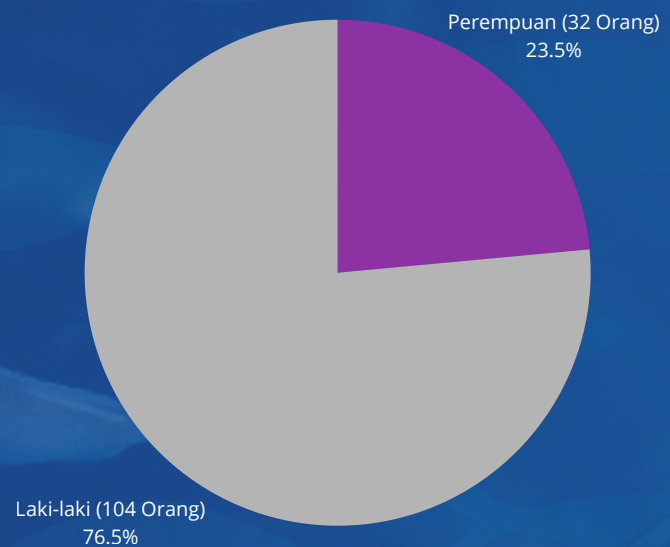

INFORMASI TENTANG KEPEGAWAIAN

JUMLAH PEGAWAI

**TOTAL SDM
136 ORANG**

KLASIFIKASI KEWENANGAN PEGAWAI

SEBARAN PEGAWAI

JENIS KELAMIN

DATA PELANGGARAN PEGAWAI LINGKUP STASIUN PSDKP BELAWAN TAHUN 2025 - 2026

TAHUN 2025	
JENIS PELANGGARAN	JUMLAH
1. PELANGGARAN TERHADAP KETENTUAN PP 45 / 1990 JO. PP 10 / 1983 TENTANG IZIN PERKAWINAN DAN PERCERAIAN BAGI PNS	0
2. PELANGGARAN TERHADAP KETENTUAN PP 94 / 2021 TENTANG DISIPLIN PNS	0
3. PELANGGARAN TERHADAP KETENTUAN PERMEN KP NOMOR 13 / PERMEN KP / 2018 TENTANG TUGAS BELAJAR BAGI PNS LINGKUNGAN KKP	0