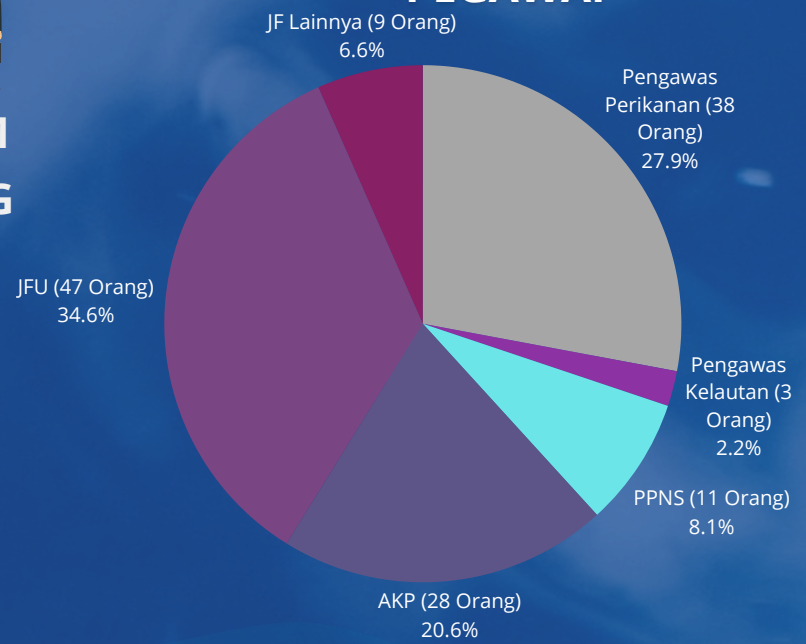

INFORMASI TENTANG KEPEGAWAIAN

JUMLAH PEGAWAI

**TOTAL SDM
136 ORANG**

KLASIFIKASI KEWENANGAN PEGAWAI

SEBARAN PEGAWAI

JENIS KELAMIN

DATA PELANGGARAN PEGAWAI LINGKUP STASIUN PSDKP BELAWAN TAHUN 2025 - 2026

TAHUN 2025	
JENIS PELANGGARAN	JUMLAH
1. PELANGGARAN TERHADAP KETENTUAN PP 45 / 1990 JO. PP 10 / 1983 TENTANG IZIN PERKAWINAN DAN PERCERAIAN BAGI PNS	0
2. PELANGGARAN TERHADAP KETENTUAN PP 94 / 2021 TENTANG DISIPLIN PNS	0
3. PELANGGARAN TERHADAP KETENTUAN PERMEN KP NOMOR 13 / PERMEN KP / 2018 TENTANG TUGAS BELAJAR BAGI PNS LINGKUNGAN KKP	0