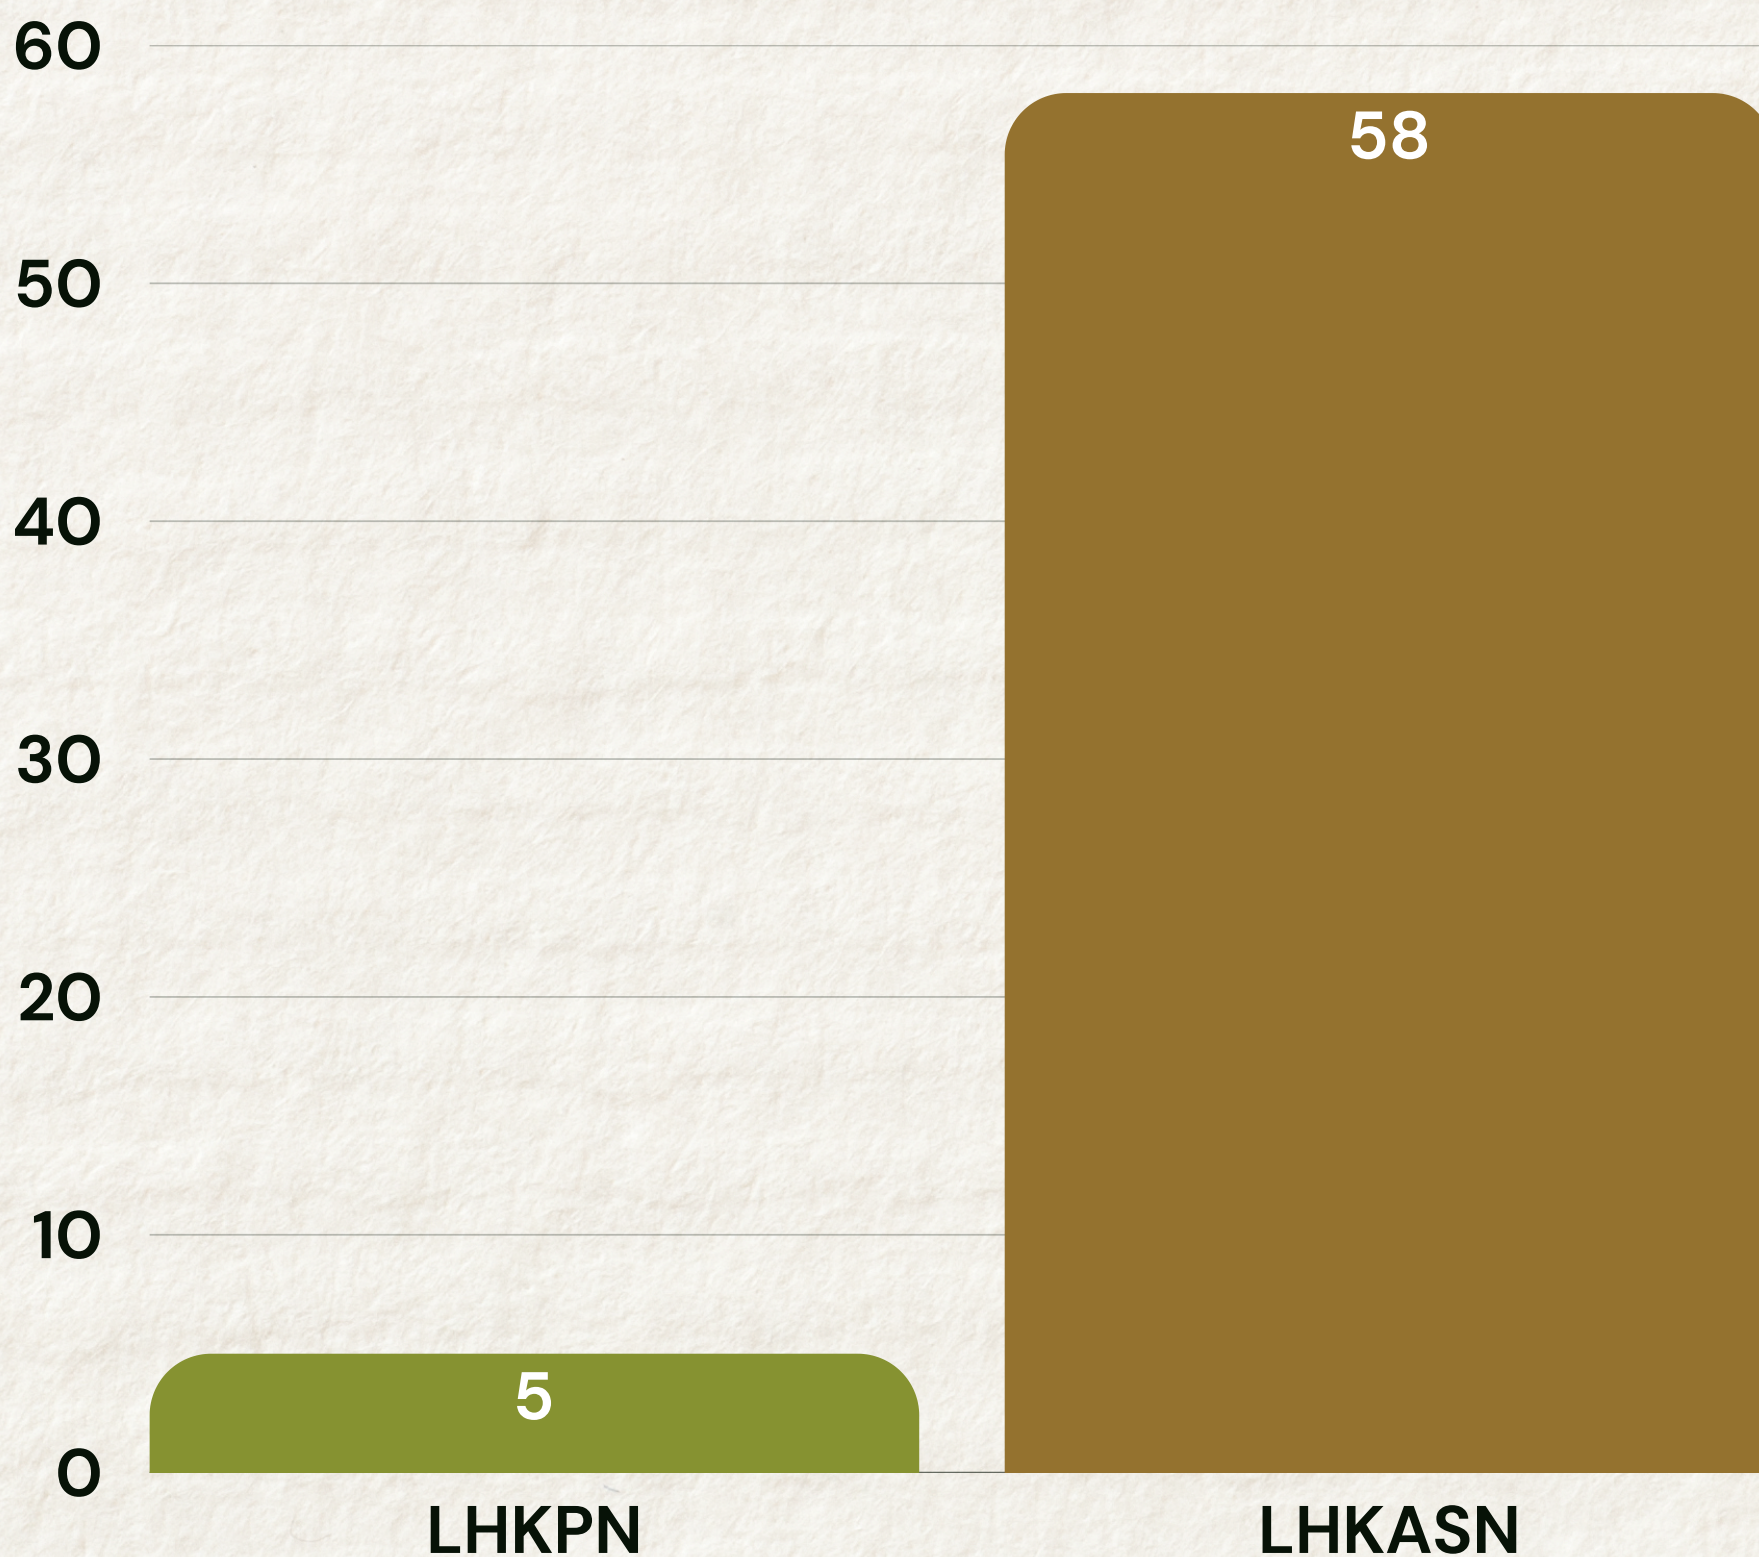

Informasi Jumlah dan Persentase LHKPN & LKHAN PPN Palabuhanratu

Periode Pelaporan Tahun 2024

Persentase Pelaporan LHKPN & LHKAN Tahun 2024 : 100%