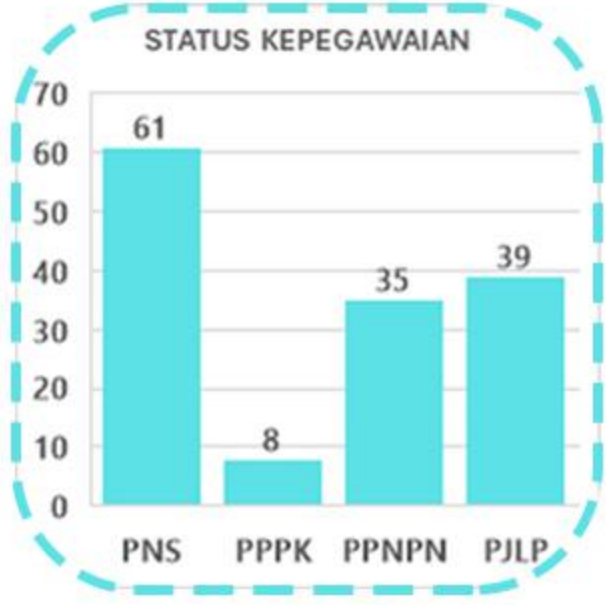

INFORMASI KEPEGAWAIAN

143
JUMLAH
PEGAWAI

Laki-laki			
PNS	PPPK	PPNPN	PJLP
45	6	22	35

Perempuan			
PNS	PPPK	PPNPN	PJLP
16	2	13	4

Jumlah Pegawai		
ASN	NON-ASN	TOTAL
69	74	143

BerAKHLAK  **#bangga melayani bangsa**
Berorientasi Pelayanan Akuntabel Kompeten Hamamta Loyol Adaptif Kolaborasi