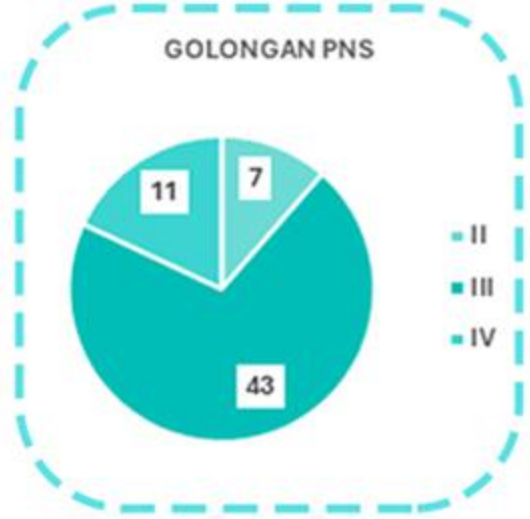

INFORMASI KEPEGAWAIAN

143
JUMLAH
PEGAWAI

Laki-laki			
PNS	PPPK	PPNPN	PJLP
45	6	22	35

Perempuan			
PNS	PPPK	PPNPN	PJLP
16	2	13	4

Jumlah Pegawai		
ASN	NON-ASN	TOTAL
69	74	143

BerAKHLAK  **#bangga melayani bangsa**
Berorientasi Pelayanan Akuntabel Kompeten Hamamta Loyol Adaptif Kolaborasi