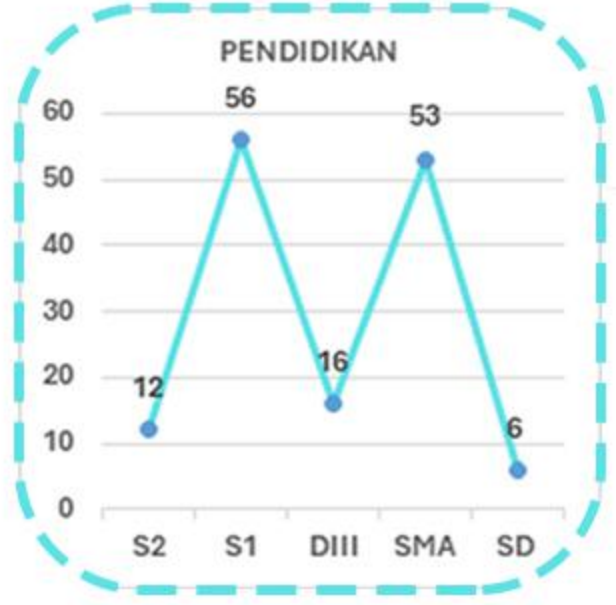

INFORMASI KEPEGAWAIAN

143
JUMLAH
PEGAWAI

Laki-laki			
PNS	PPPK	PPNPN	PJLP
45	6	22	35

Perempuan			
PNS	PPPK	PPNPN	PJLP
16	2	13	4

Jumlah Pegawai		
ASN	NON-ASN	TOTAL
69	74	143

BerAKHLAK  **#bangga melayani bangsa**
Berorientasi Pelayanan Akuntabel Kompeten Hamamta Loyol Adaptif Kolaborasi