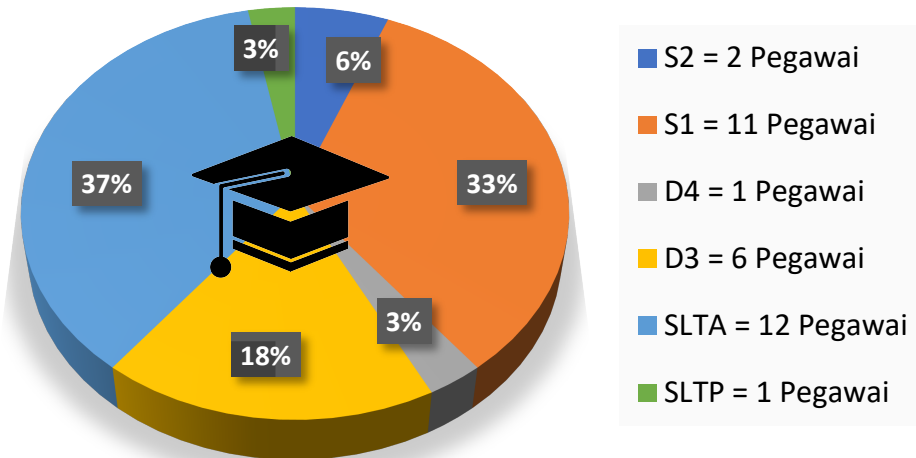

## Data Pegawai Stasiun KIPM Yogyakarta (Per 30 Agustus 2025 Dengan Total 33 Pegawai)

### Berdasarkan Pendidikan

**PNS = 18 Pegawai**

**CPNS = 1 Pegawai**

**PPNPN = 4 Pegawai**

**PJLP = 10 Pegawai**

Jabatan	Jumlah
Jabatan Struktural / Kepala Urusan Umum	1
Jabatan Fungsional Tertentu / Inspektur Mutu Ahli Muda	2
Jabatan Fungsional Tertentu / Asisten Inspektur Mutu Pertama	2
Jabatan Fungsional Tertentu / Asisten Inspektur Mutu Penyelia	1
Jabatan Fungsional Tertentu / Asisten Inspektur Mutu Mahir	3
Jabatan Fungsional Tertentu / Asisten Inspektur Mutu Terampil	1
Jabatan Fungsional Tertentu / Pranata Keuangan APBN Penyelia	1
Jabatan Fungsional Tertentu / Pranata SDM Aparatur Mahir	1
Jabatan Fungsional Tertentu / Pranata Laksana Barang Terampil	1
Jabatan Fungsional Tertentu / Arsiparis Terampil	1