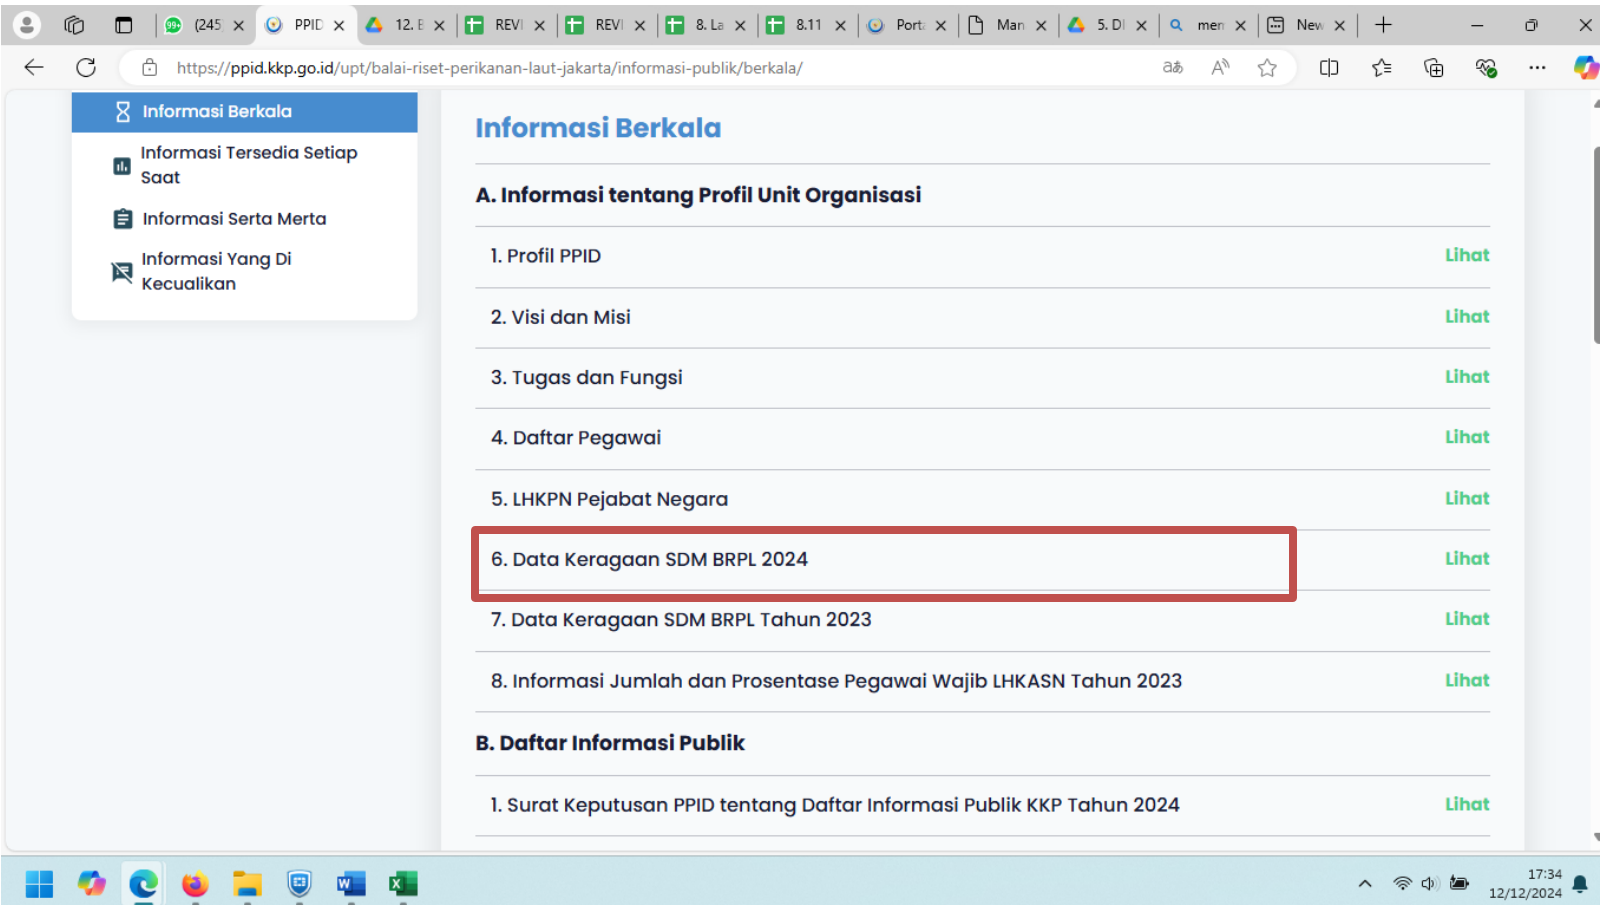

TANGKAPAN LAYAR

1. DATA KERAGAAN SDM 2024

Link Website :

https://ppid.kkp.go.id/media/uploads/document_information_public/keragaan_pegawai_2024.pdf

KERAGAAN SDM PEGAWAI BRPL TAHUN 2024

NO	JUMLAH PEGAWAI	PNS	CPNS	PPPK	TENAGA KONTRAK	JUMLAH
		22		1	9	32