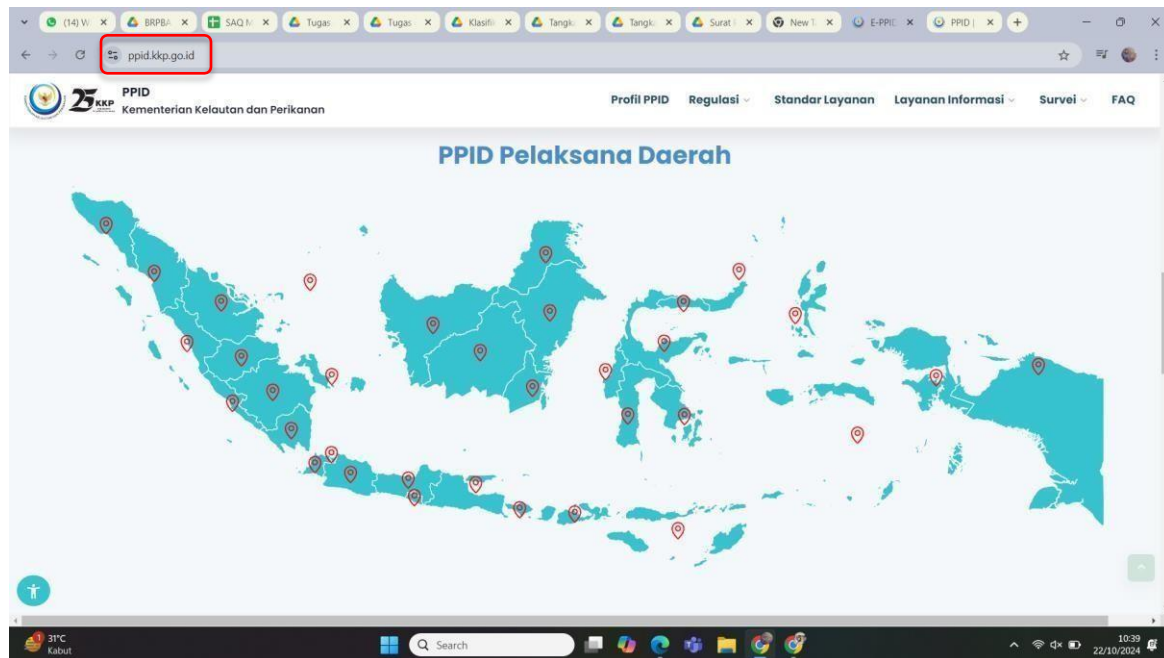

TANGKAPAN LAYAR

1. DATA KERAGAAN SDM 2024

Link Website :

https://ppid.kkp.go.id/media/uploads/document_information_public/keragaan_pegawai_2024.pdf

KERAGAAN SDM PEGAWAI BRPL TAHUN 2024

NO	JUMLAH PEGAWAI	PNS	CPNS	PPPK	TENAGA KONTRAK	JUMLAH
		22		1	9	32